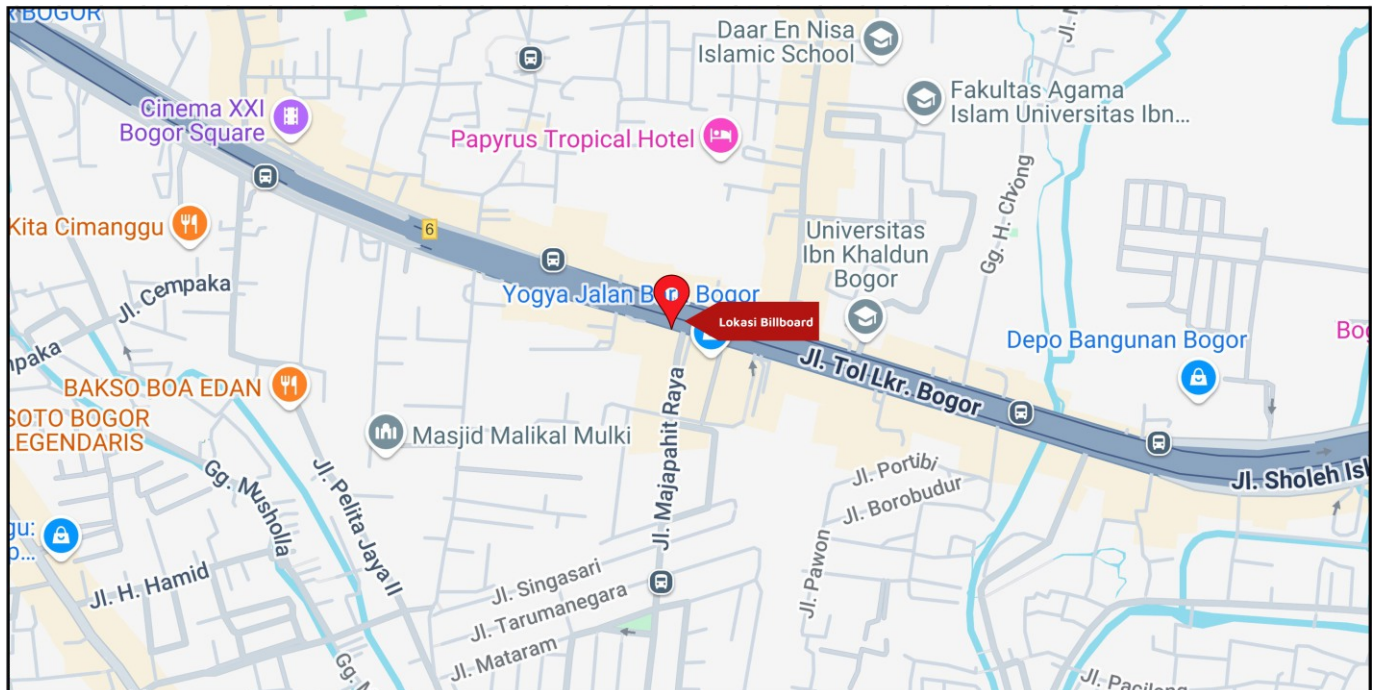

Foto Lokasi

Denah Lokasi

Description : Merupakan area padat lalu lintas, baik kendaraan pribadi maupun umum

LALU LINTAS HARIAN RATA-RATA

Mobil Pribadi	Sepeda Motor	Angkutan Umum	Lain-Lain (Pick Up, Truck, Dsb.)	Jumlah Total
-	-	-	-	-