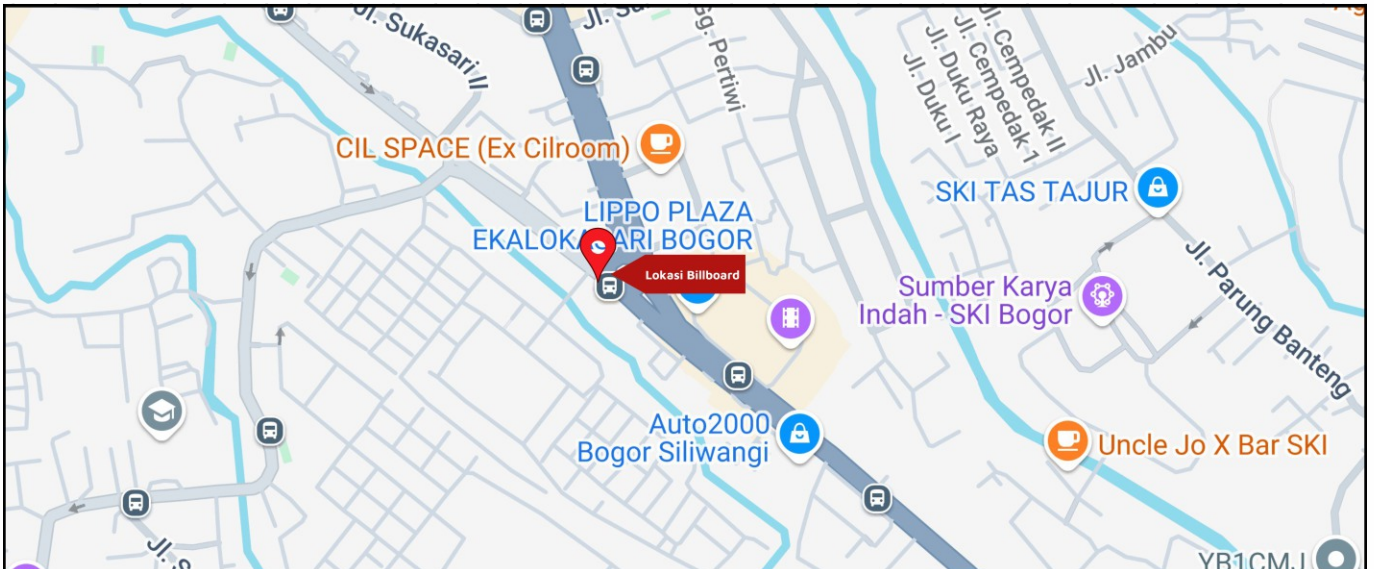

Foto Lokasi

Denah Lokasi

Description : Merupakan area padat lalu lintas, baik kendaraan pribadi maupun umum

LALU LINTAS HARIAN RATA-RATA

Mobil Pribadi	Sepeda Motor	Angkutan Umum	Lain-Lain (Pick Up, Truck, Dsb.)	Jumlah Total
-	-	-	-	-