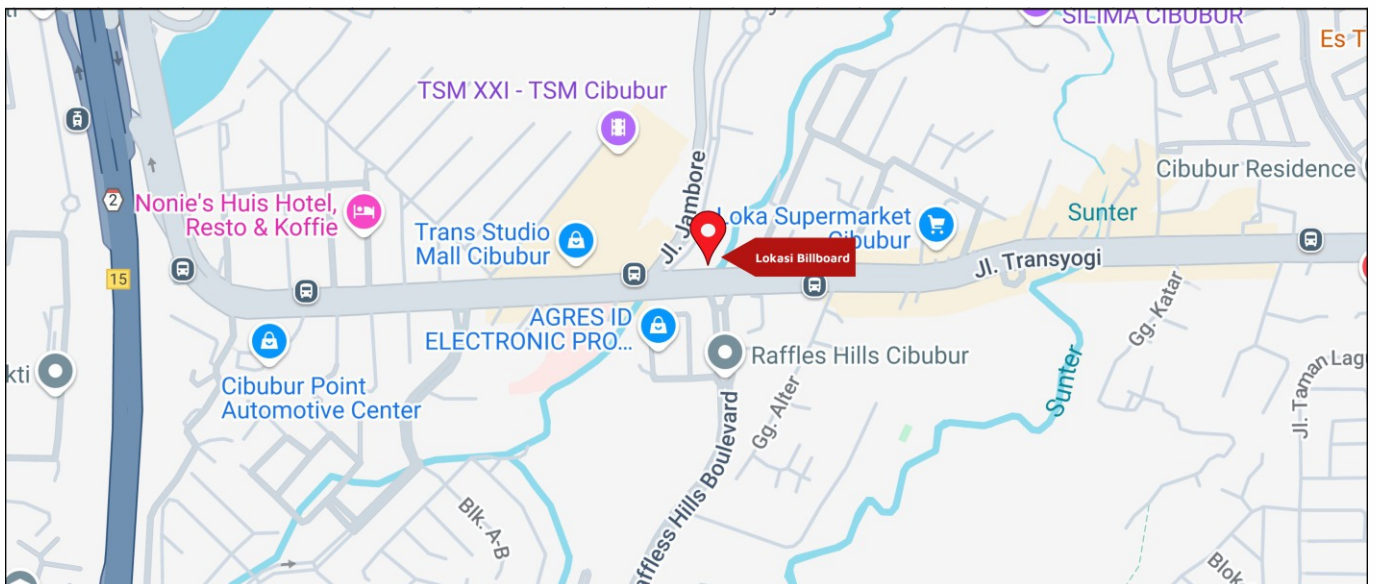

Foto Lokasi

Denah Lokasi

Description : Merupakan area padat lalu lintas, baik kendaraan pribadi maupun umum

LALU LINTAS HARIAN RATA-RATA

Mobil Pribadi	Sepeda Motor	Angkutan Umum	Lain-Lain (Pick Up, Truck, Dsb.)	Jumlah Total
-	-	-	-	-