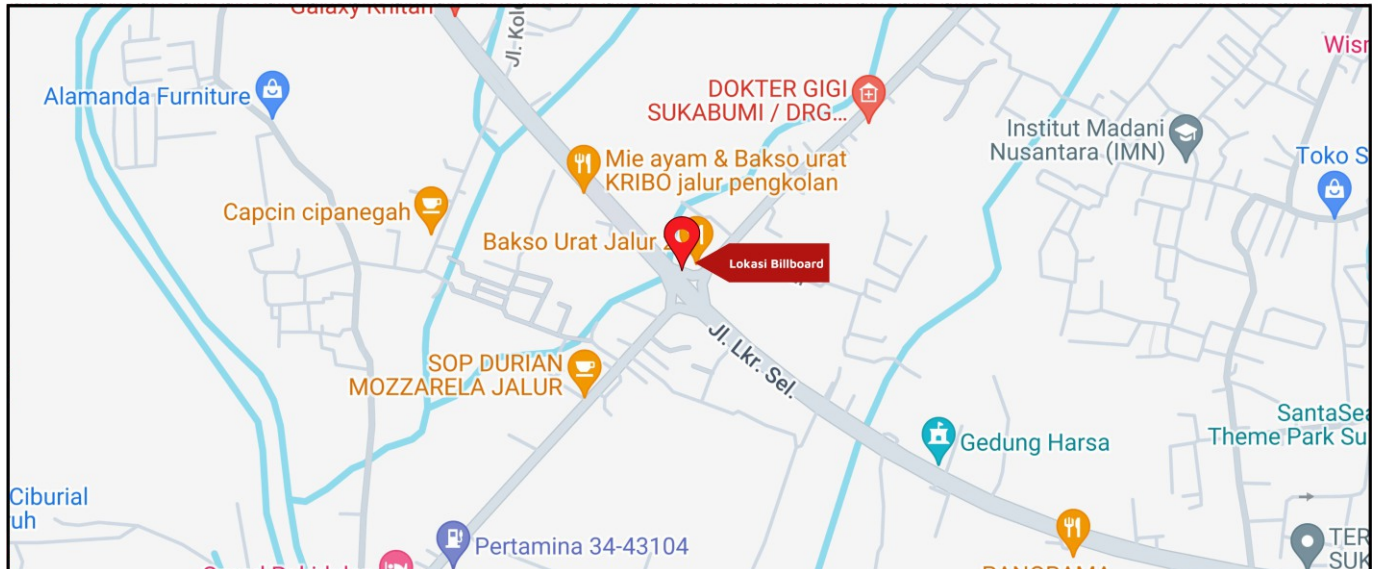

Foto Lokasi

Denah Lokasi

Description : Merupakan area padat lalu lintas, baik kendaraan pribadi maupun umum

LALU LINTAS HARIAN RATA-RATA

Mobil Pribadi	Sepeda Motor	Angkutan Umum	Lain-Lain (Pick Up, Truck, Dsb.)	Jumlah Total
-	-	-	-	-