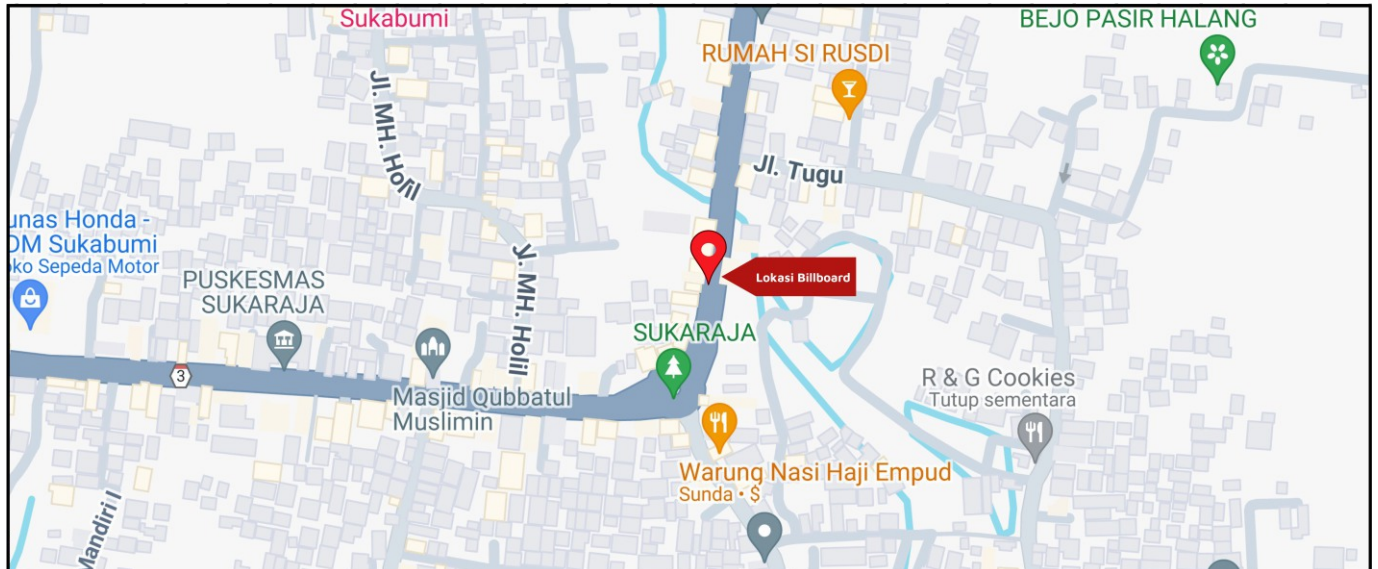

Foto Lokasi

Denah Lokasi

Description : Merupakan area padat lalu lintas, baik kendaraan pribadi maupun umum

LALU LINTAS HARIAN RATA-RATA

Mobil Pribadi	Sepeda Motor	Angkutan Umum	Lain-Lain (Pick Up, Truck, Dsb.)	Jumlah Total
-	-	-	-	-