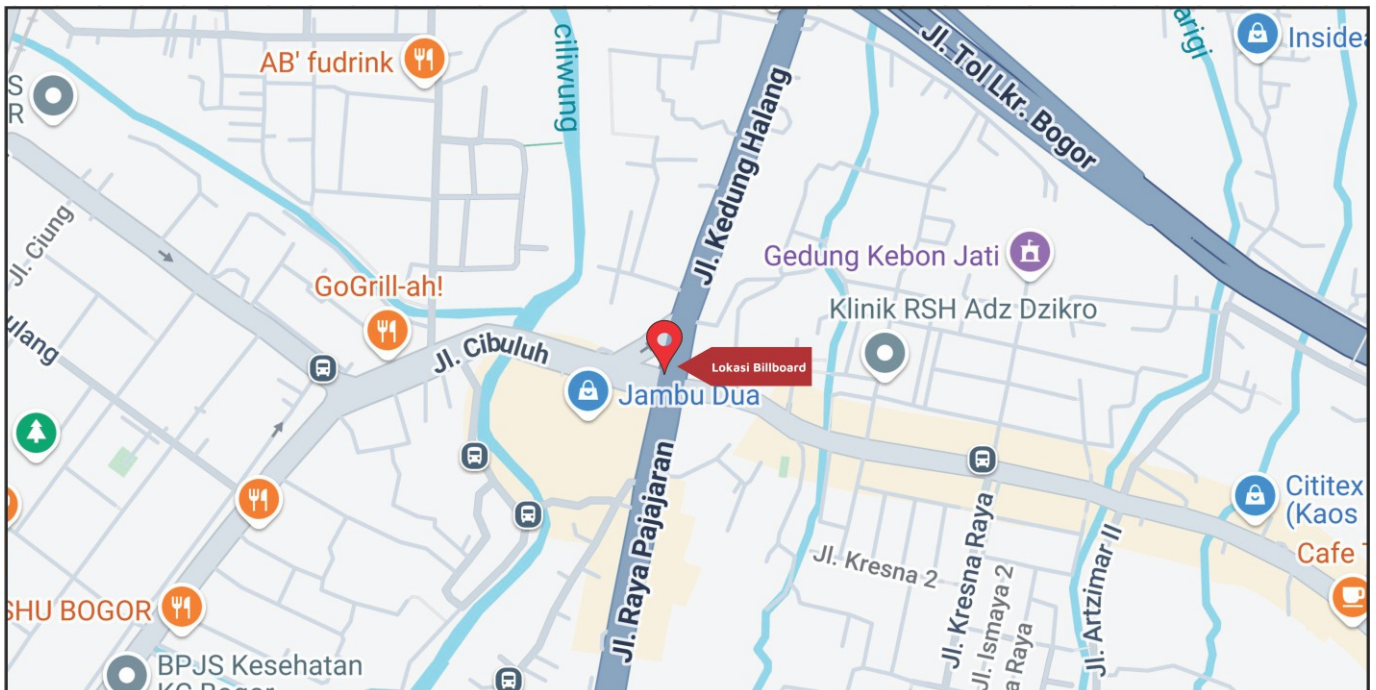

Foto Lokasi

Denah Lokasi

Description : Merupakan area padat lalu lintas, baik kendaraan pribadi maupun umum

**LALU LINTAS HARIAN RATA-RATA**

Mobil Pribadi	Sepeda Motor	Angkutan Umum	Lain-Lain (Pick Up, Truck, Dsb.)	Jumlah Total
-	-	-	-	-