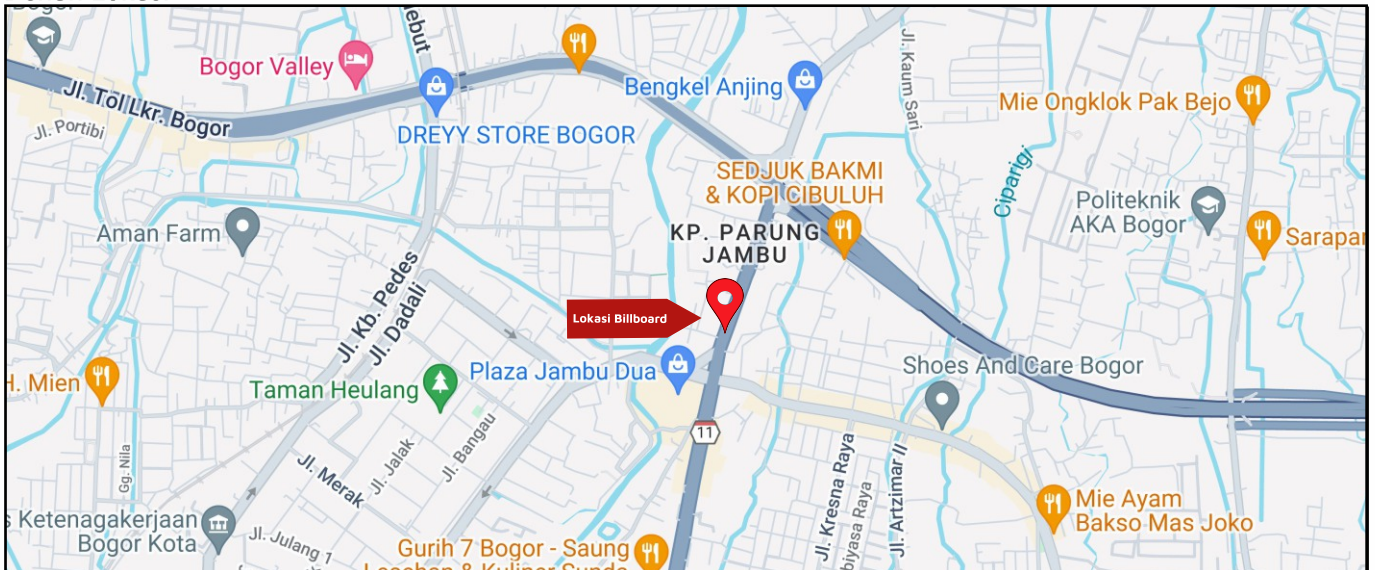

Foto Lokasi

Denah Lokasi

Description : Merupakan area padat lalu lintas, baik kendaraan pribadi maupun umum

LALU LINTAS HARIAN RATA-RATA

Mobil Pribadi	Sepeda Motor	Angkutan Umum	Lain-Lain (Pick Up, Truck, Dsb.)	Jumlah Total
-	-	-	-	-