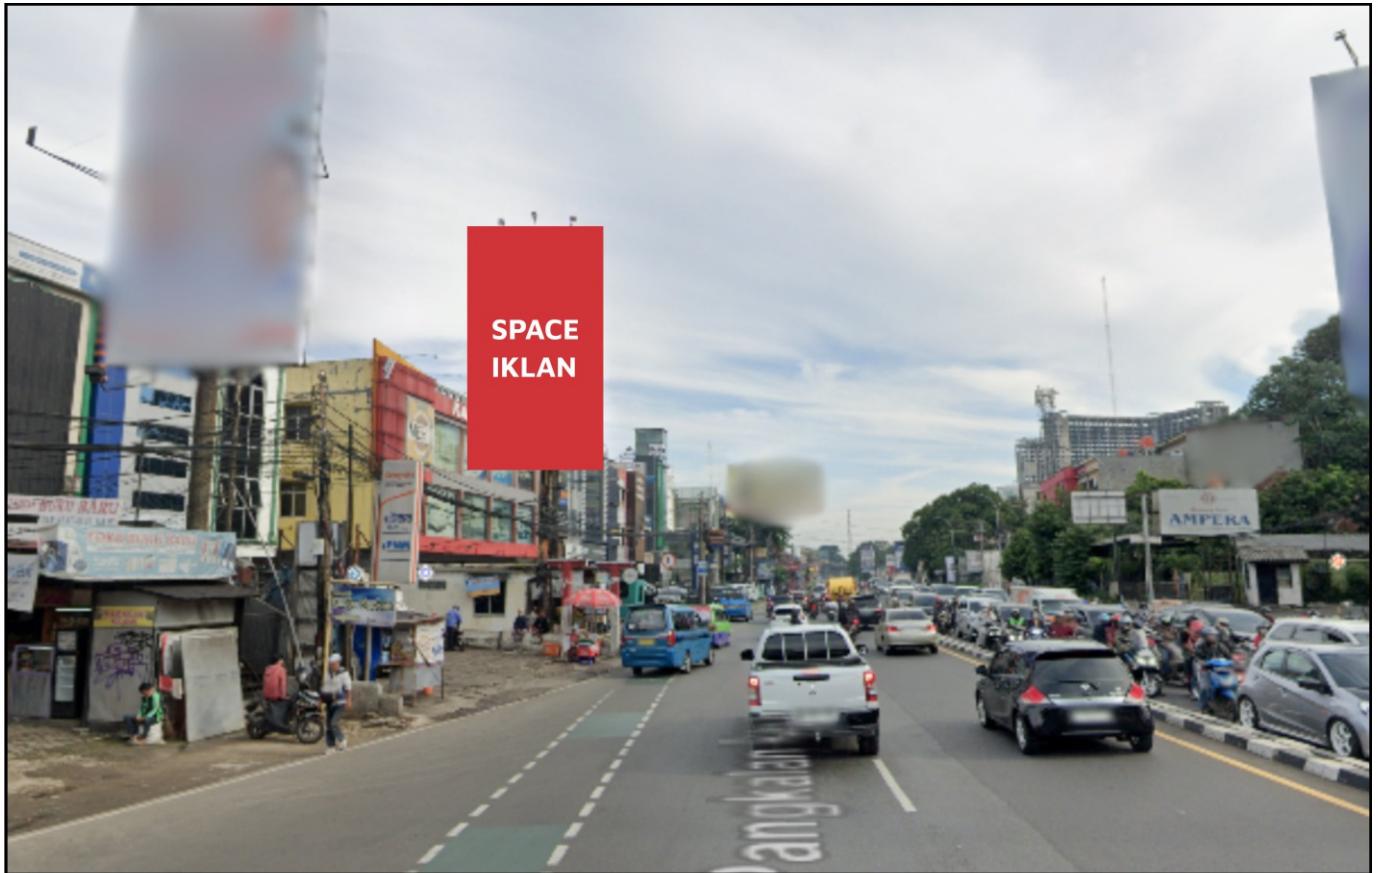

Foto Lokasi

Denah Lokasi

Description : Merupakan area padat lalu lintas, baik kendaraan pribadi maupun umum

LALU LINTAS HARIAN RATA-RATA

Mobil Pribadi	Sepeda Motor	Angkutan Umum	Lain-Lain (Pick Up, Truck, Dsb.)	Jumlah Total
-	-	-	-	-