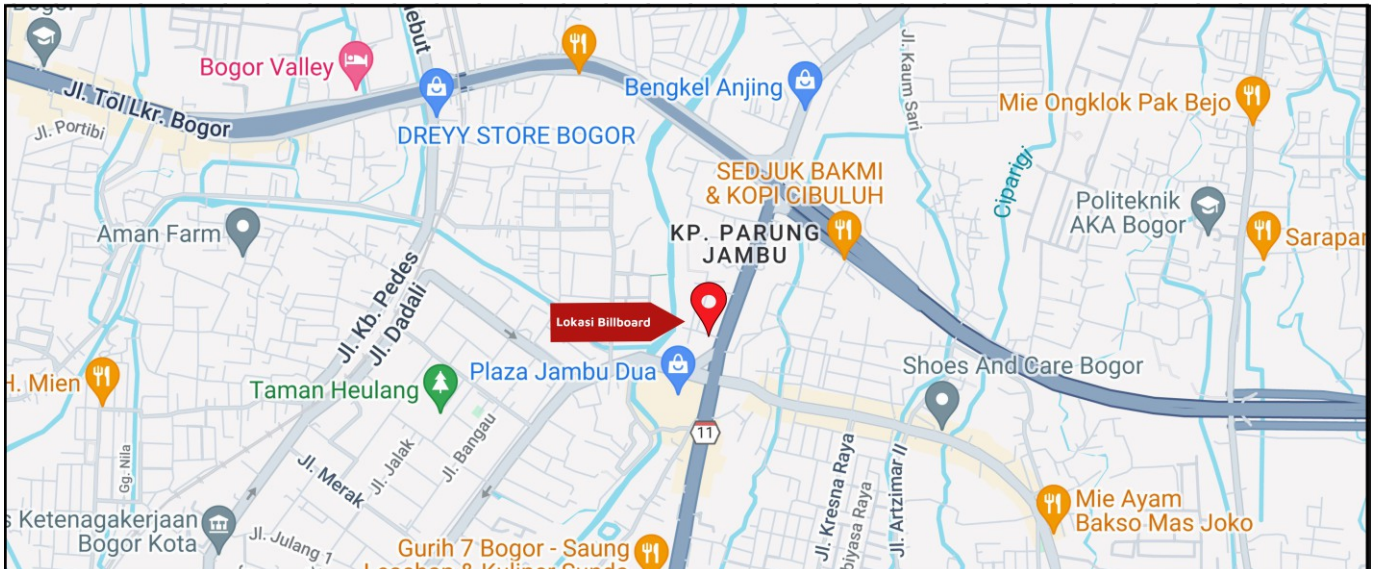

Foto Lokasi

Denah Lokasi

Description : Merupakan area padat lalu lintas, baik kendaraan pribadi maupun umum

LALU LINTAS HARIAN RATA-RATA

Mobil Pribadi	Sepeda Motor	Angkutan Umum	Lain-Lain (Pick Up, Truck, Dsb.)	Jumlah Total
-	-	-	-	-