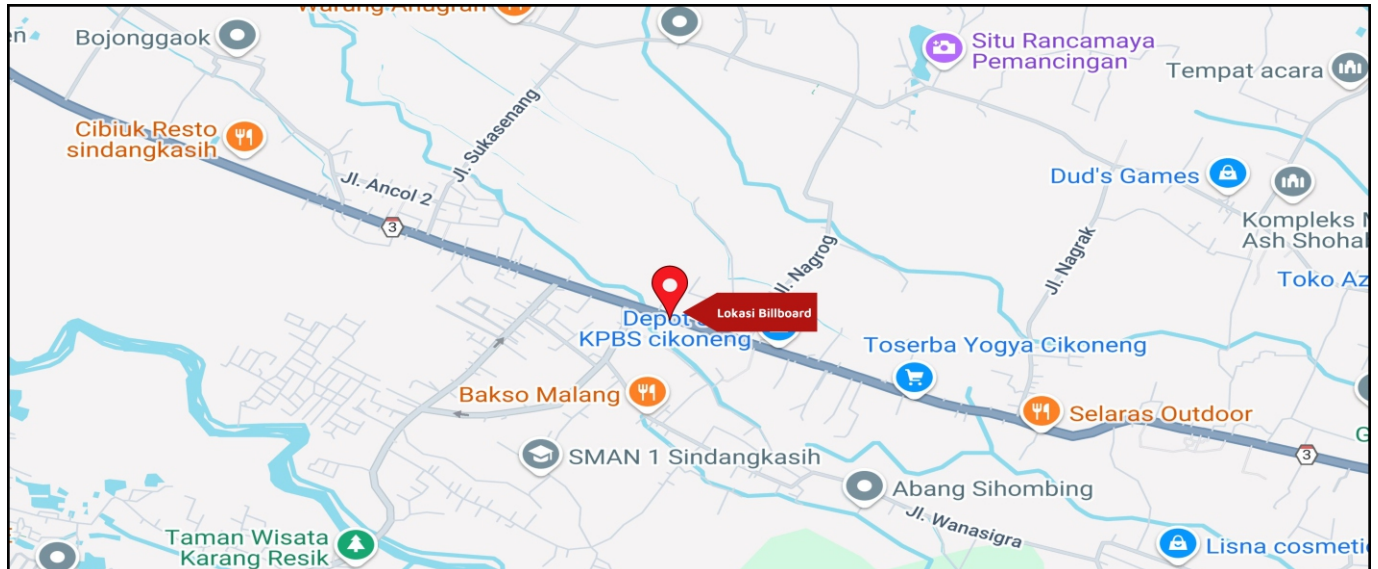

Foto Lokasi

Denah Lokasi

Description : Merupakan area padat lalu lintas, baik kendaraan pribadi maupun umum

**LALU LINTAS HARIAN RATA-RATA**

Mobil Pribadi	Sepeda Motor	Angkutan Umum	Lain-Lain (Pick Up, Truck, Dsb.)	Jumlah Total
-	-	-	-	-