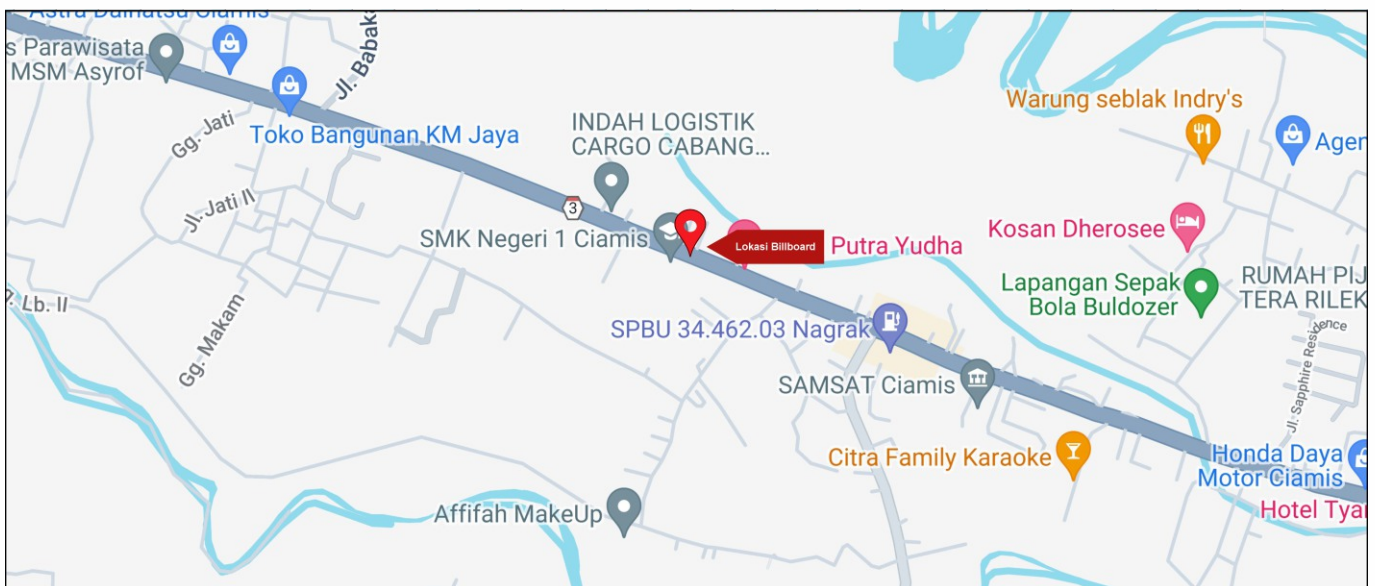

Foto Lokasi

Denah Lokasi

Description : Merupakan area padat lalu lintas, baik kendaraan pribadi maupun umum

LALU LINTAS HARIAN RATA-RATA

| Mobil Pribadi | Sepeda Motor | Angkutan Umum | Lain-Lain (Pick Up, Truck, Dsb.) | Jumlah Total |
|---------------|--------------|---------------|----------------------------------|--------------|
| -             | -            | -             | -                                | -            |