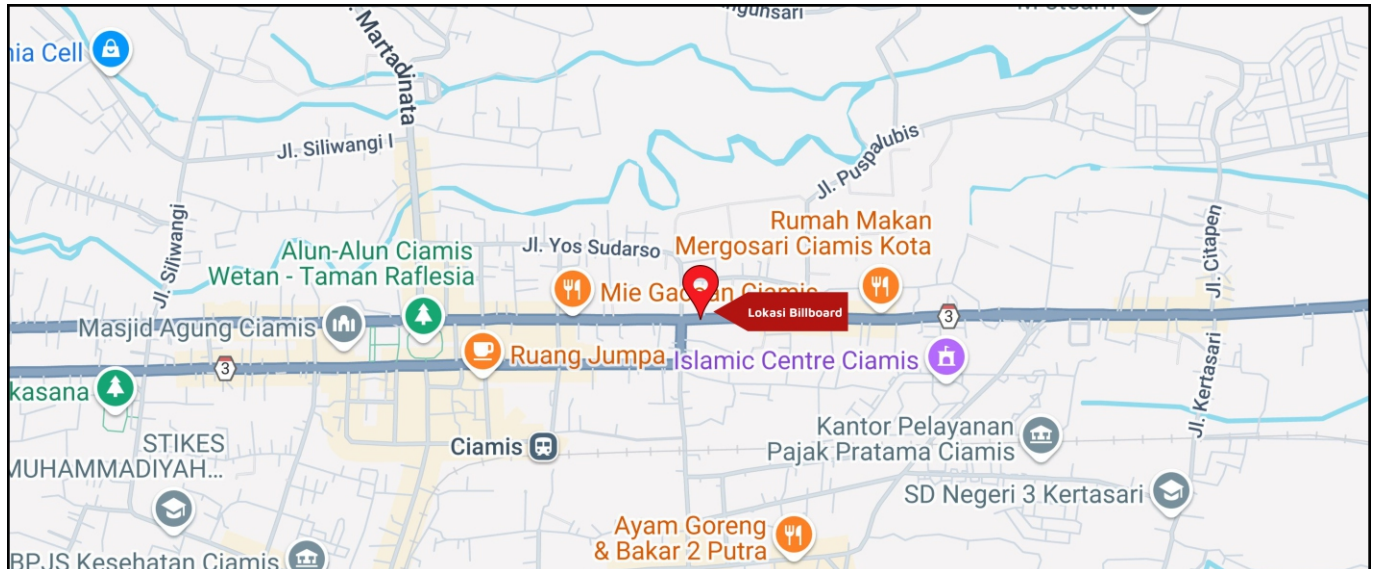

Foto Lokasi

Denah Lokasi

Description : Merupakan area padat lalu lintas, baik kendaraan pribadi maupun umum

LALU LINTAS HARIAN RATA-RATA

Mobil Pribadi	Sepeda Motor	Angkutan Umum	Lain-Lain (Pick Up, Truck, Dsb.)	Jumlah Total
-	-	-	-	-