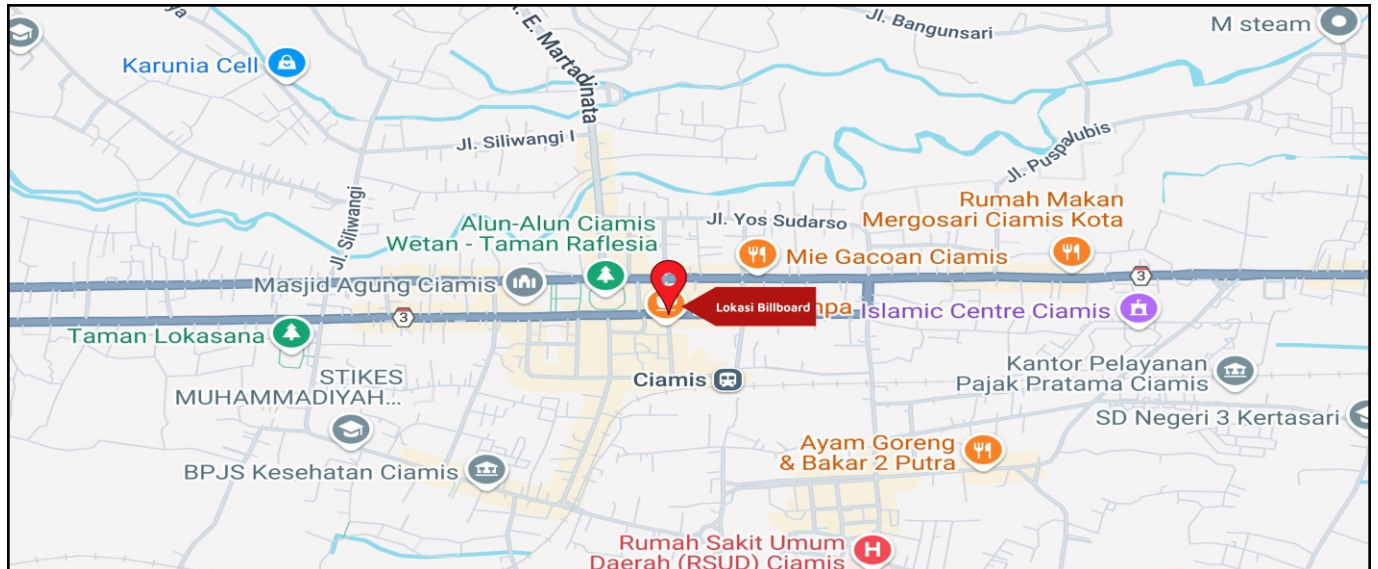

Foto Lokasi

Denah Lokasi

Description : Merupakan area padat lalu lintas, baik kendaraan pribadi maupun umum

LALU LINTAS HARIAN RATA-RATA

Mobil Pribadi	Sepeda Motor	Angkutan Umum	Lain-Lain (Pick Up, Truck, Dsb.)	Jumlah Total
-	-	-	-	-