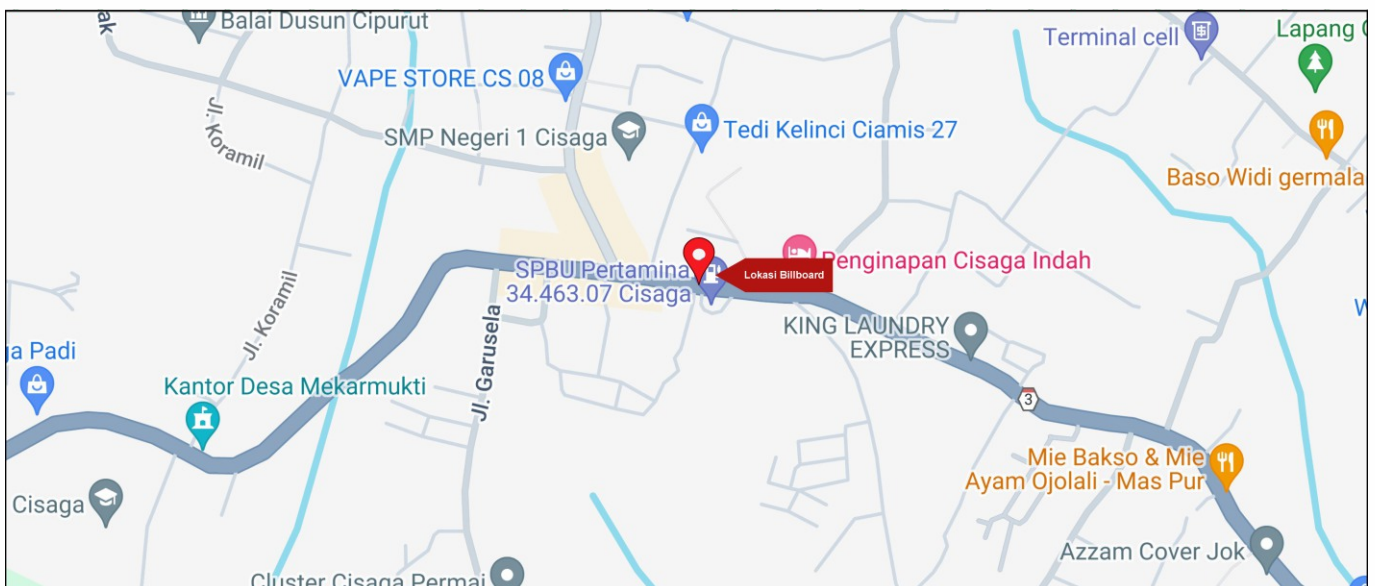

Foto Lokasi

Denah Lokasi

Description : Merupakan area padat lalu lintas, baik kendaraan pribadi maupun umum

LALU LINTAS HARIAN RATA-RATA

Mobil Pribadi	Sepeda Motor	Angkutan Umum	Lain-Lain (Pick Up, Truck, Dsb.)	Jumlah Total
-	-	-	-	-