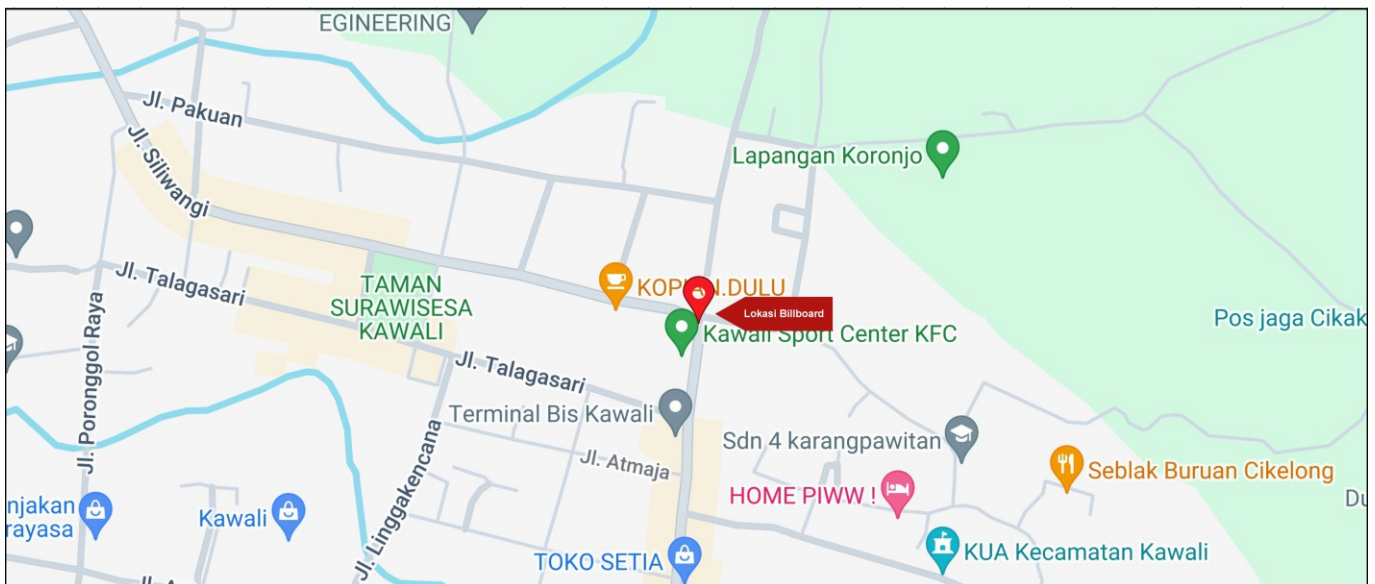

Foto Lokasi

Denah Lokasi

Description : Merupakan area padat lalu lintas, baik kendaraan pribadi maupun umum

LALU LINTAS HARIAN RATA-RATA				
Mobil Pribadi	Sepeda Motor	Angkutan Umum	Lain-Lain (Pick Up, Truck, Dsb.)	Jumlah Total
-	-	-	-	-