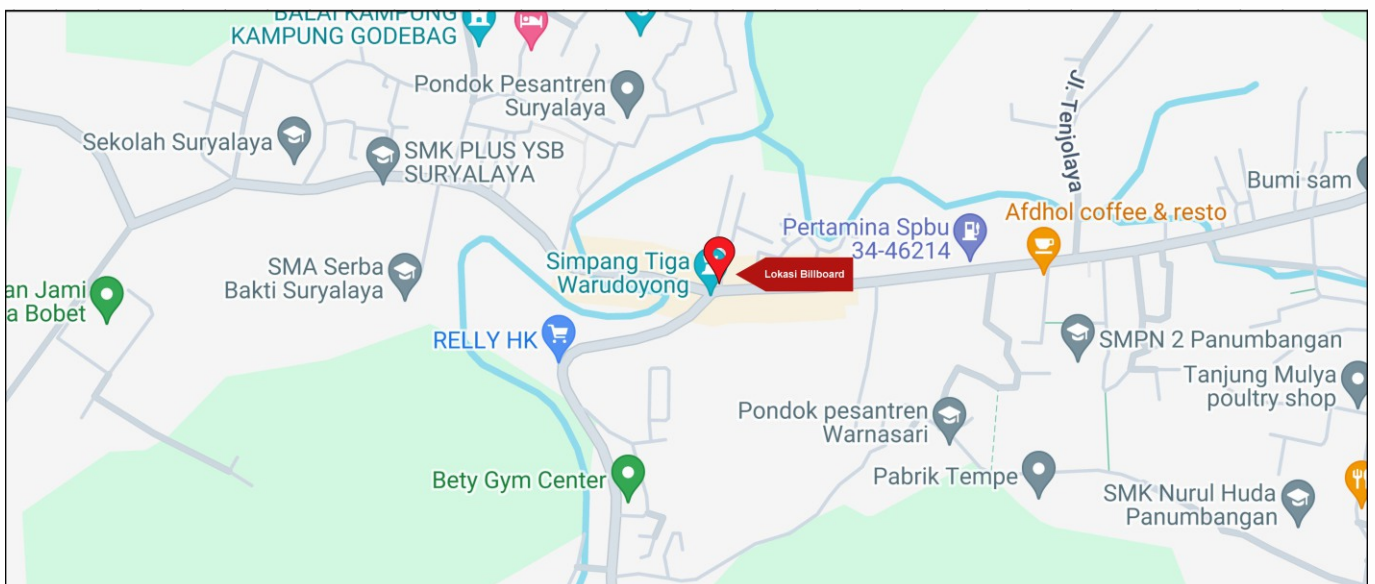

Foto Lokasi

Denah Lokasi

Description : Merupakan area padat lalu lintas, baik kendaraan pribadi maupun umum

LALU LINTAS HARIAN RATA-RATA				
Mobil Pribadi	Sepeda Motor	Angkutan Umum	Lain-Lain (Pick Up, Truck, Dsb.)	Jumlah Total
-	-	-	-	-