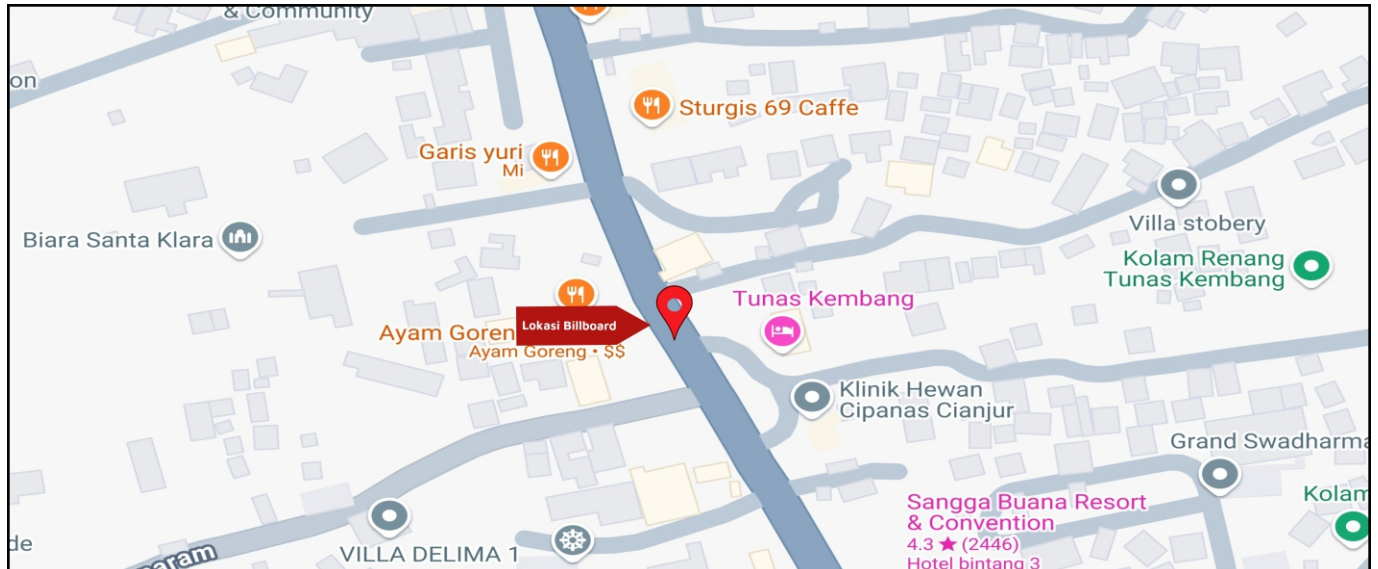

Foto Lokasi

Denah Lokasi

Description : Merupakan area padat lalu lintas, baik kendaraan pribadi maupun umum

LALU LINTAS HARIAN RATA-RATA

Mobil Pribadi	Sepeda Motor	Angkutan Umum	Lain-Lain (Pick Up, Truck, Dsb.)	Jumlah Total
-	-	-	-	-