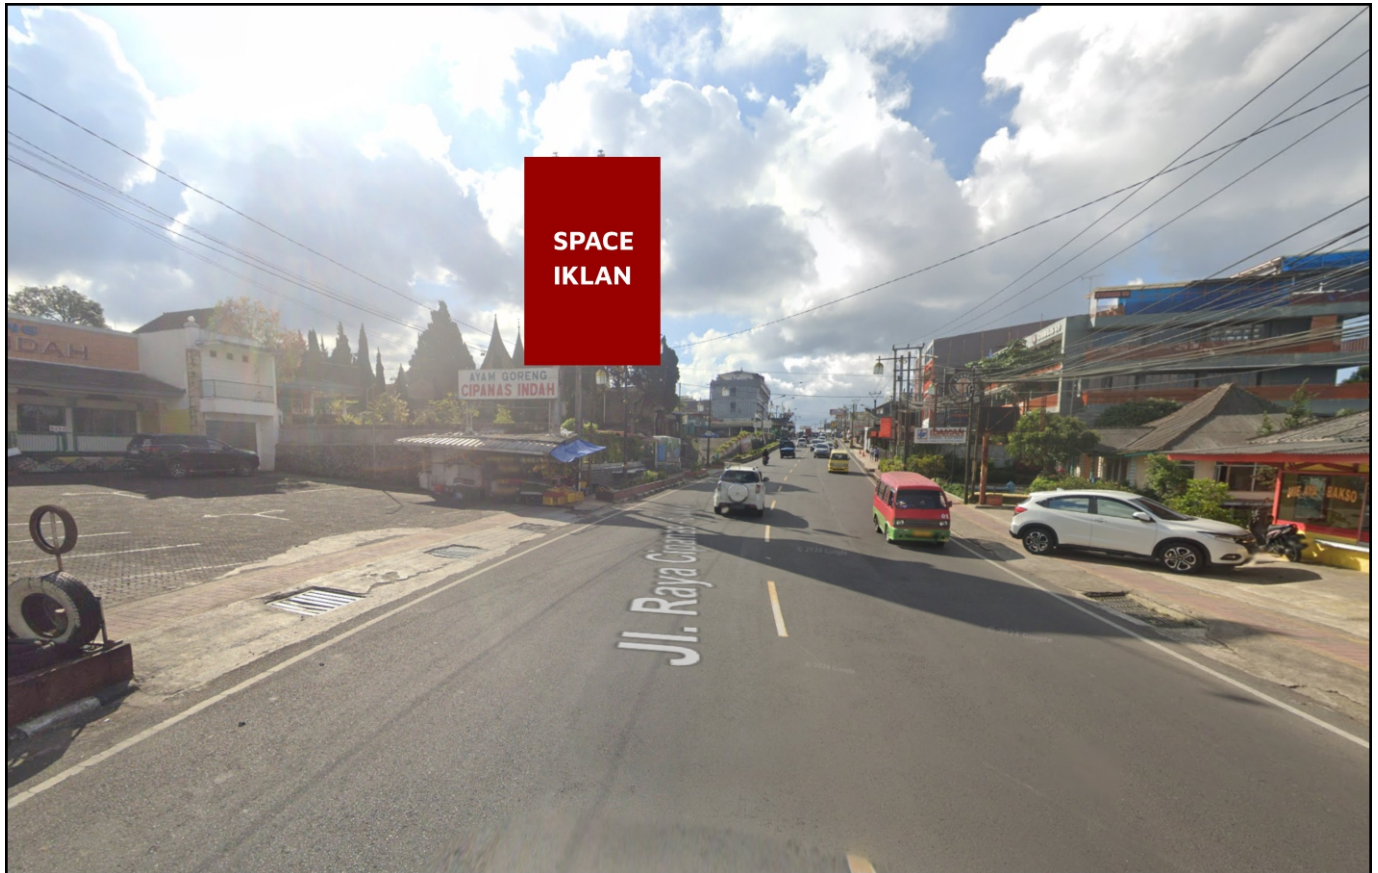

Foto Lokasi

Denah Lokasi

Description : Merupakan area padat lalu lintas, baik kendaraan pribadi maupun umum

LALU LINTAS HARIAN RATA-RATA

Mobil Pribadi	Sepeda Motor	Angkutan Umum	Lain-Lain (Pick Up, Truck, Dsb.)	Jumlah Total
-	-	-	-	-