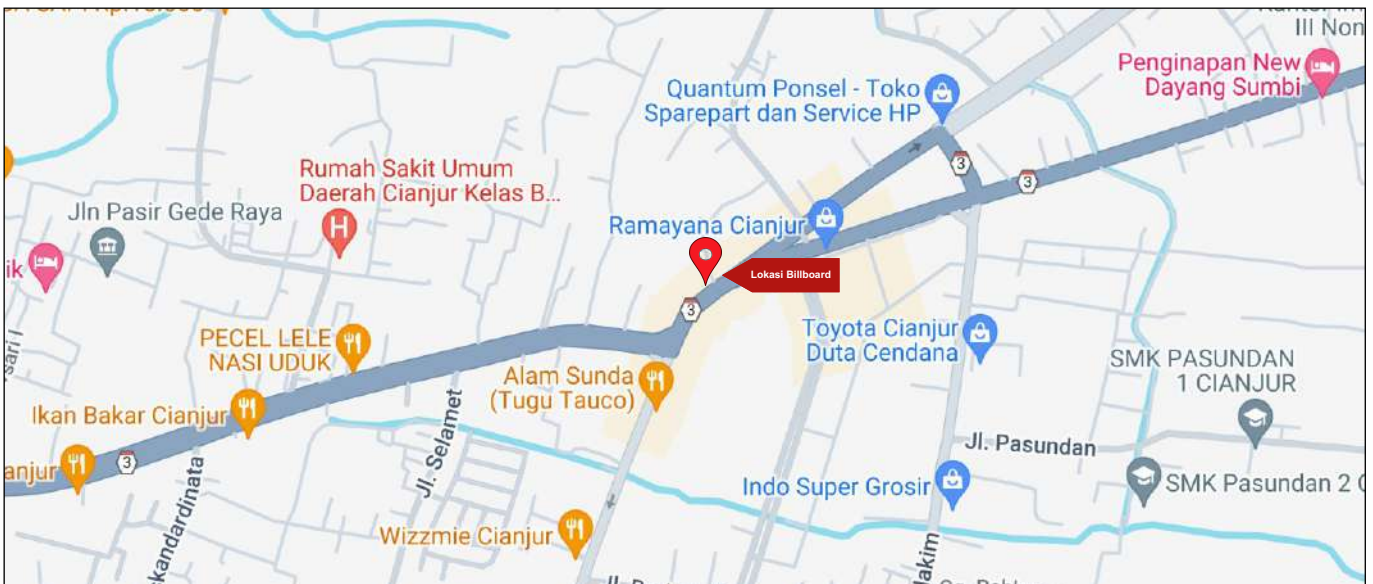

Foto Lokasi

Denah Lokasi

Description : Merupakan area padat lalu lintas, baik kendaraan pribadi maupun umum

LALU LINTAS HARIAN RATA-RATA

Mobil Pribadi	Sepeda Motor	Angkutan Umum	Lain-Lain (Pick Up, Truck, Dsb.)	Jumlah Total
-	-	-	-	-