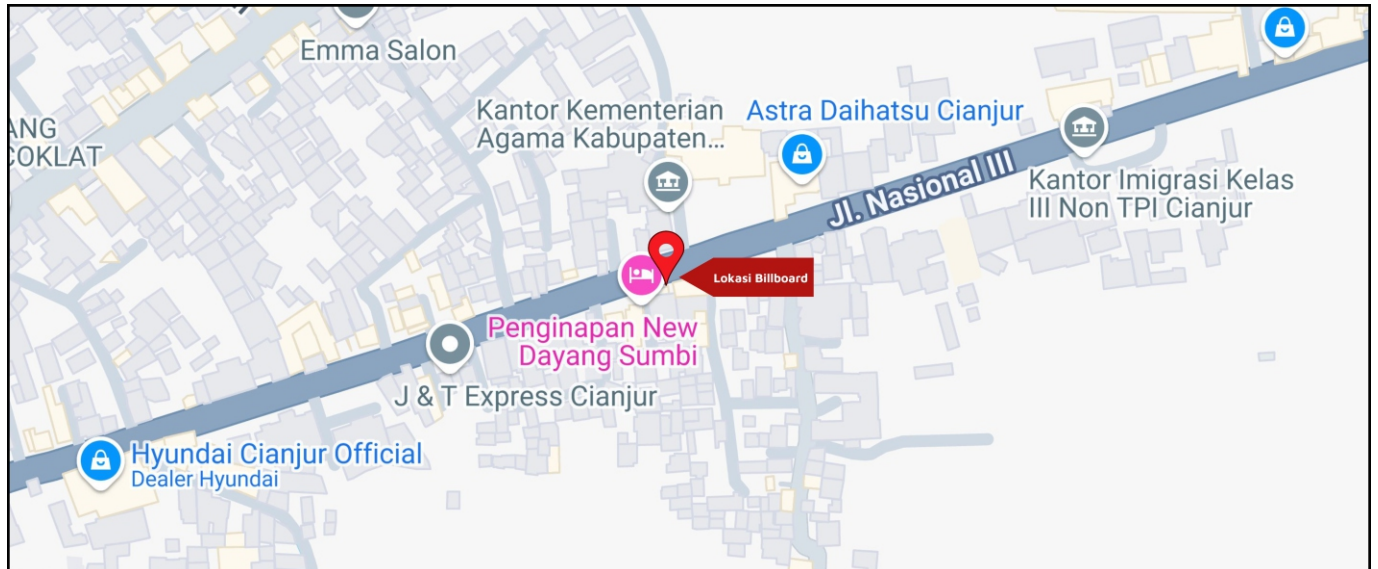

Foto Lokasi

Denah Lokasi

Description : Merupakan area padat lalu lintas, baik kendaraan pribadi maupun umum

LALU LINTAS HARIAN RATA-RATA

Mobil Pribadi	Sepeda Motor	Angkutan Umum	Lain-Lain (Pick Up, Truck, Dsb.)	Jumlah Total
-	-	-	-	-