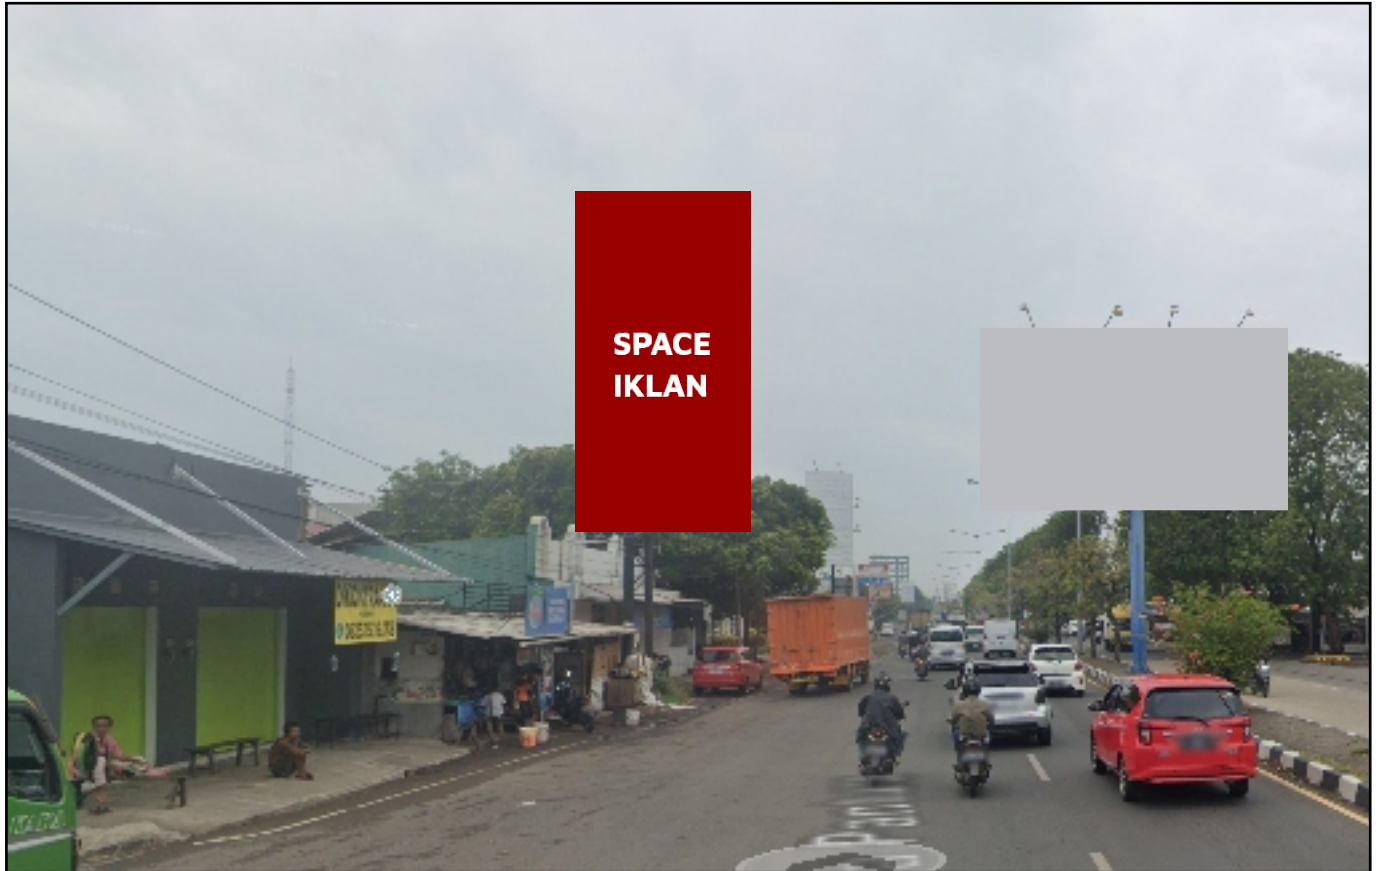

Foto Lokasi

Denah Lokasi

Description : Merupakan area padat lalu lintas, baik kendaraan pribadi maupun umum

LALU LINTAS HARIAN RATA-RATA

Mobil Pribadi	Sepeda Motor	Angkutan Umum	Lain-Lain (Pick Up, Truck, Dsb.)	Jumlah Total
-	-	-	-	-