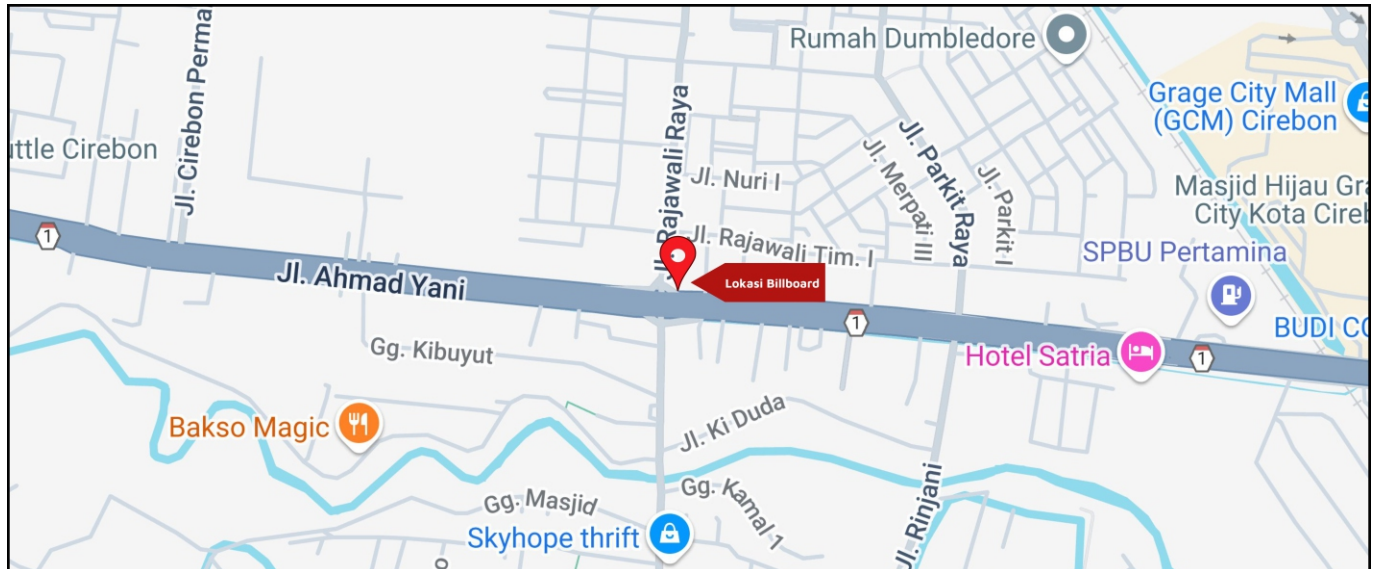

Foto Lokasi

Denah Lokasi

Description : Merupakan area padat lalu lintas, baik kendaraan pribadi maupun umum

LALU LINTAS HARIAN RATA-RATA

Mobil Pribadi	Sepeda Motor	Angkutan Umum	Lain-Lain (Pick Up, Truck, Dsb.)	Jumlah Total
-	-	-	-	-