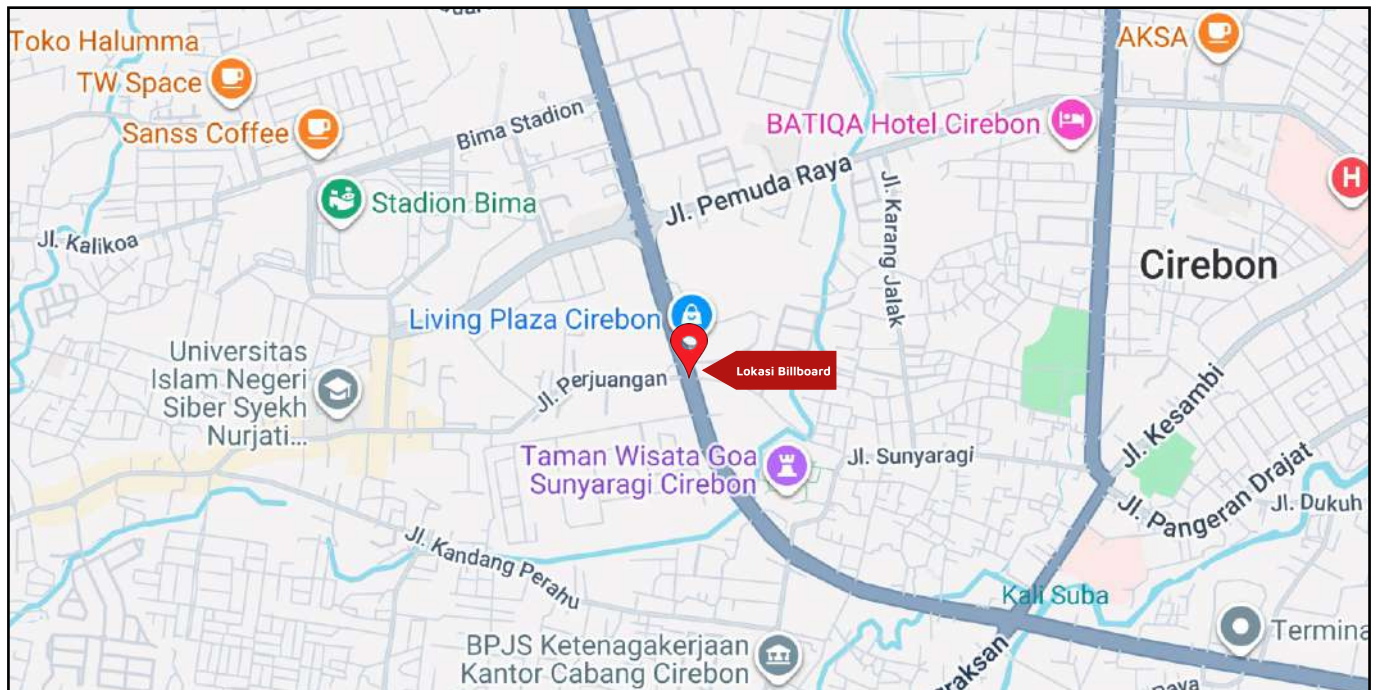

Foto Lokasi

Denah Lokasi

Description : Merupakan area padat lalu lintas, baik kendaraan pribadi maupun umum

LALU LINTAS HARIAN RATA-RATA

| Mobil Pribadi | Sepeda Motor | Angkutan Umum | Lain-Lain (Pick Up, Truck, Dsb.) | Jumlah Total |
|---------------|--------------|---------------|----------------------------------|--------------|
| - | - | - | - | - |