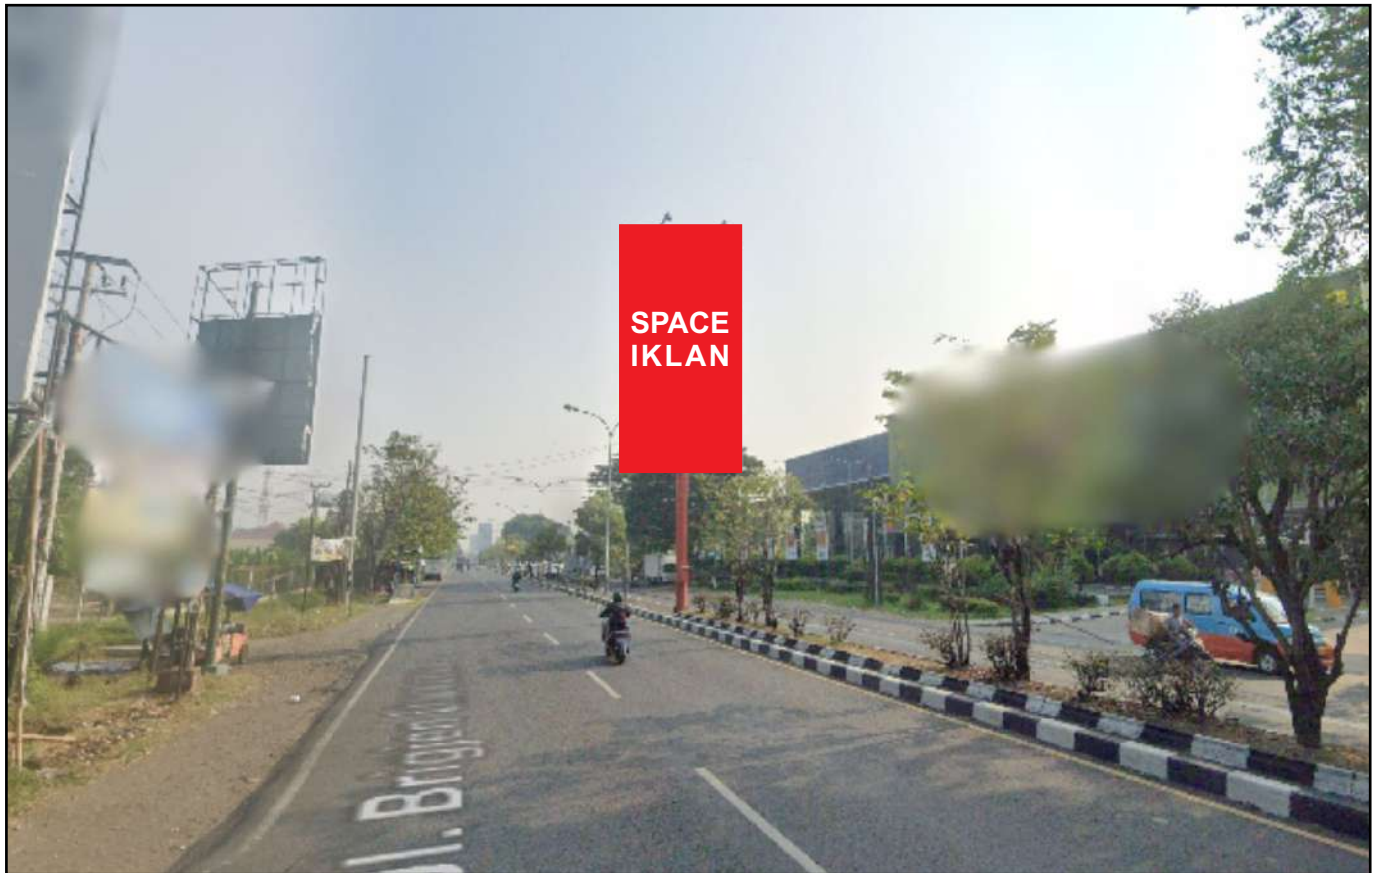

Foto Lokasi

Denah Lokasi

Description : Merupakan area padat lalu lintas, baik kendaraan pribadi maupun umum

LALU LINTAS HARIAN RATA-RATA

| Mobil Pribadi | Sepeda Motor | Angkutan Umum | Lain-Lain (Pick Up, Truck, Dsb.) | Jumlah Total |
|---------------|--------------|---------------|----------------------------------|--------------|
| - | - | - | - | - |