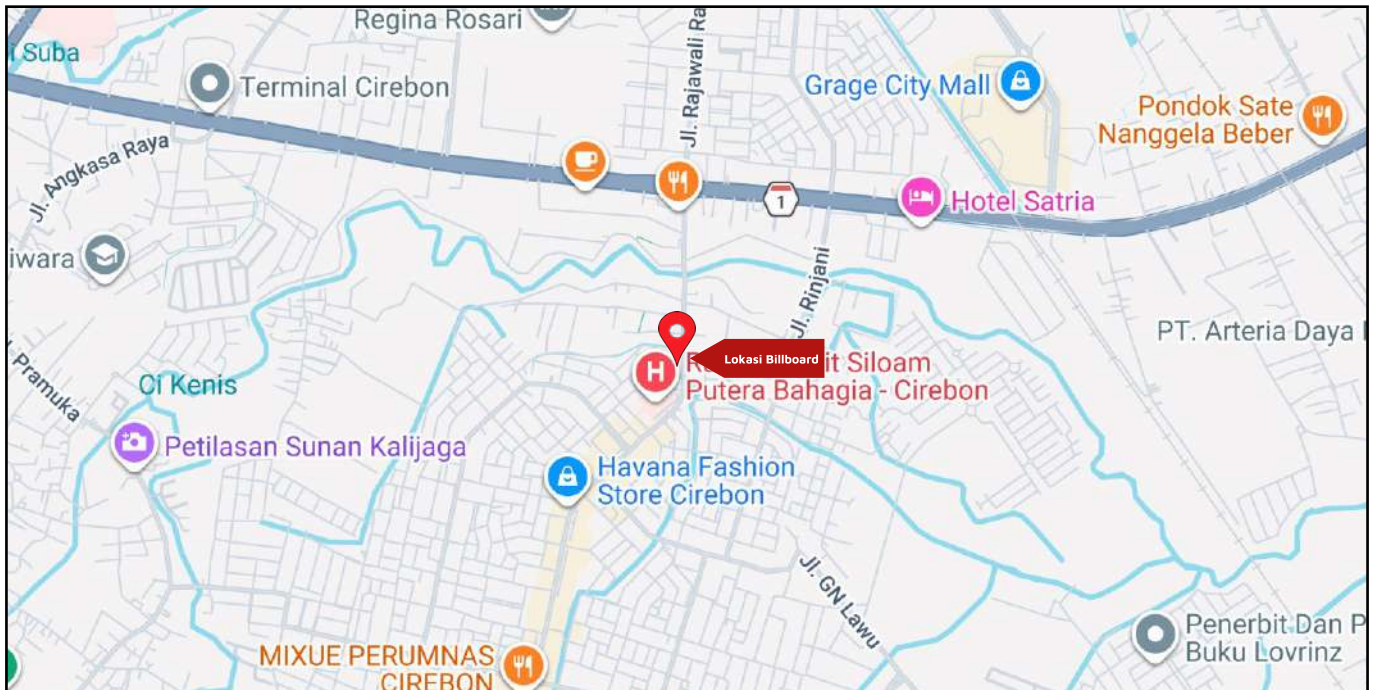

Foto Lokasi

Denah Lokasi

Description : Merupakan area padat lalu lintas, baik kendaraan pribadi maupun umum

**LALU LINTAS HARIAN RATA-RATA**

Mobil Pribadi	Sepeda Motor	Angkutan Umum	Lain-Lain (Pick Up, Truck, Dsb.)	Jumlah Total
-	-	-	-	-