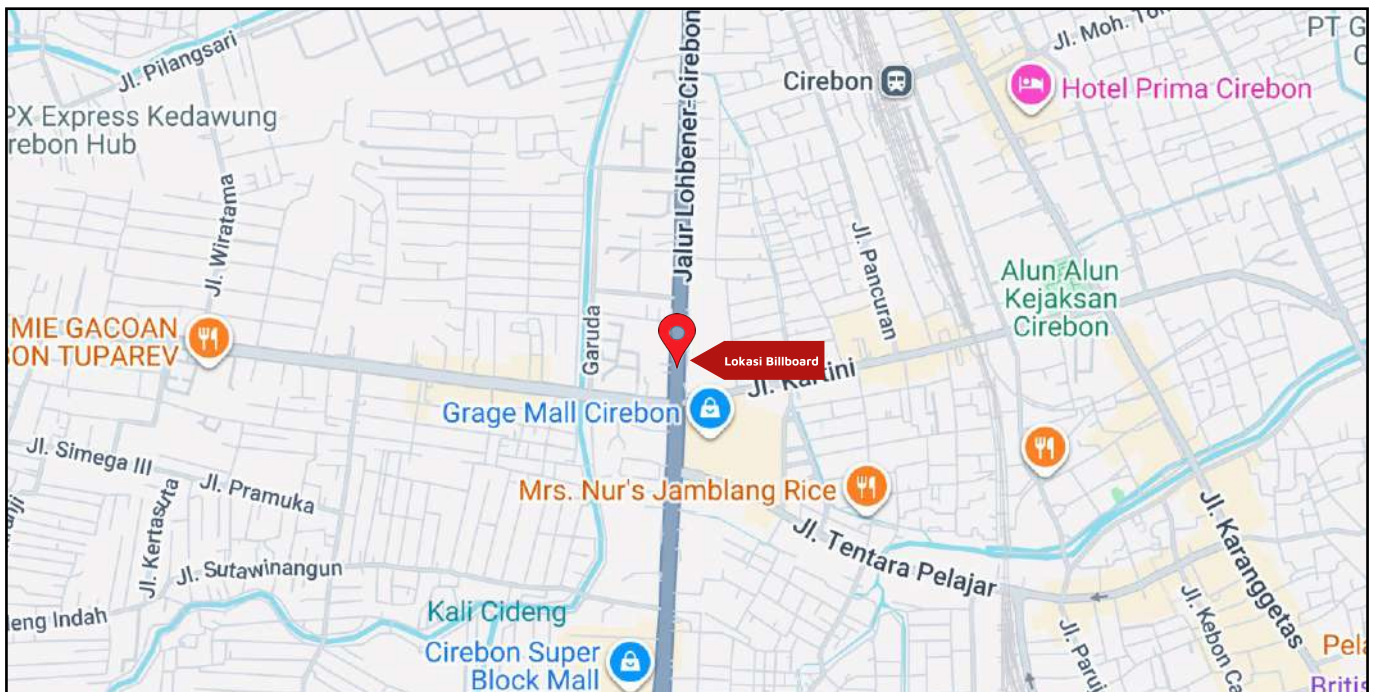

Foto Lokasi

Denah Lokasi

Description : Merupakan area padat lalu lintas, baik kendaraan pribadi maupun umum

LALU LINTAS HARIAN RATA-RATA

Mobil Pribadi	Sepeda Motor	Angkutan Umum	Lain-Lain (Pick Up, Truck, Dsb.)	Jumlah Total
-	-	-	-	-