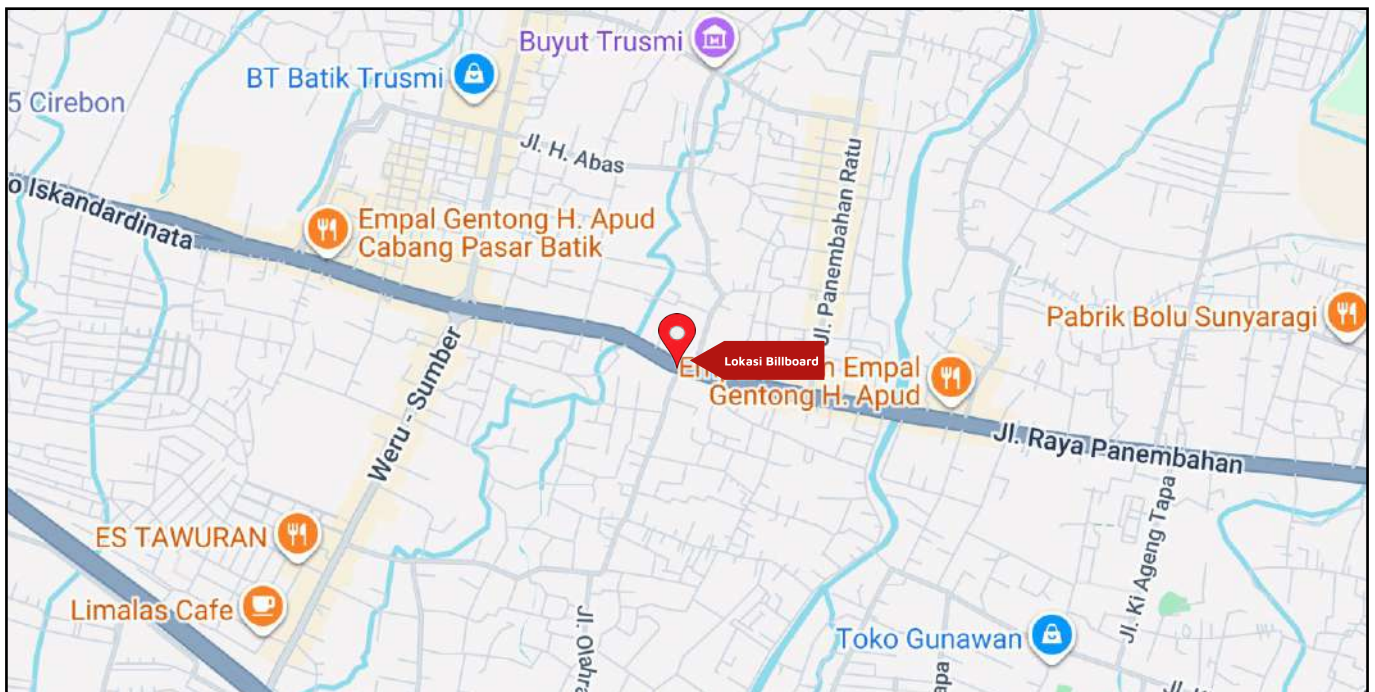

Foto Lokasi

Denah Lokasi

Description : Merupakan area padat lalu lintas, baik kendaraan pribadi maupun umum

**LALU LINTAS HARIAN RATA-RATA**

Mobil Pribadi	Sepeda Motor	Angkutan Umum	Lain-Lain (Pick Up, Truck, Dsb.)	Jumlah Total
-	-	-	-	-