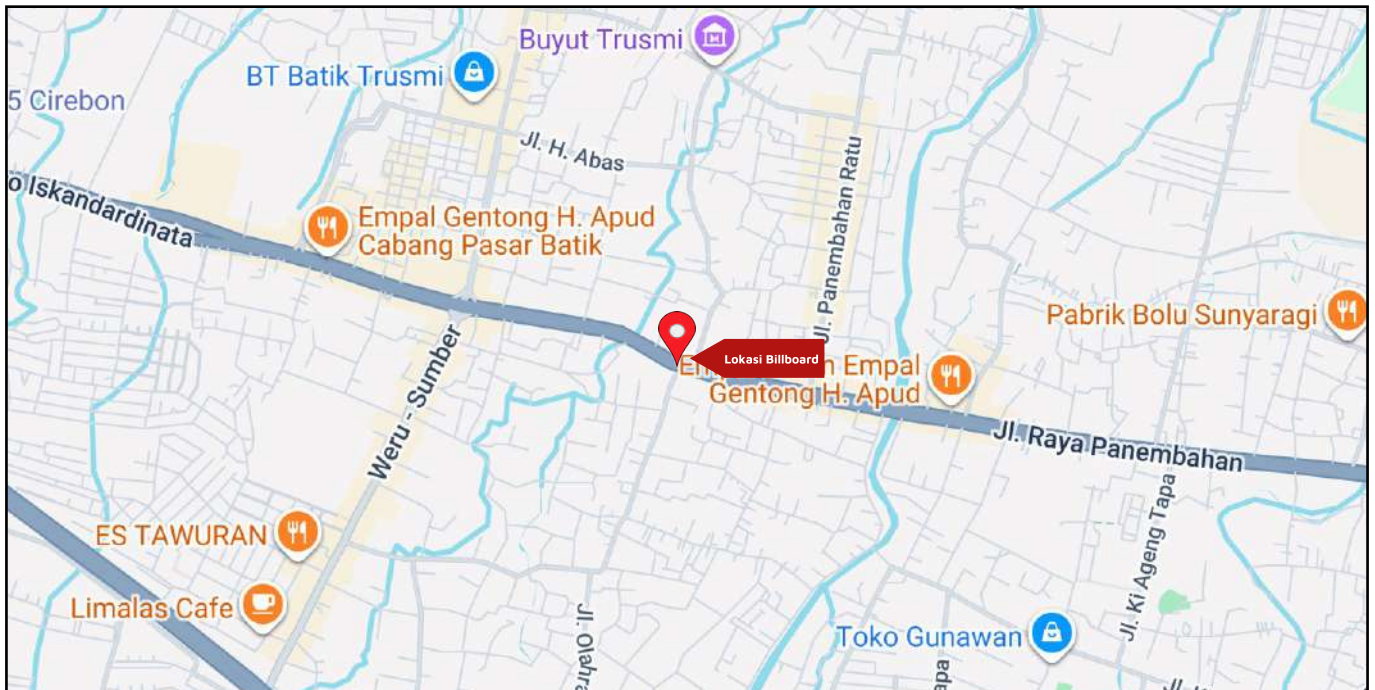

Foto Lokasi

Denah Lokasi

Description : Merupakan area padat lalu lintas, baik kendaraan pribadi maupun umum

**LALU LINTAS HARIAN RATA-RATA**

Mobil Pribadi	Sepeda Motor	Angkutan Umum	Lain-Lain (Pick Up, Truck, Dsb.)	Jumlah Total
-	-	-	-	-