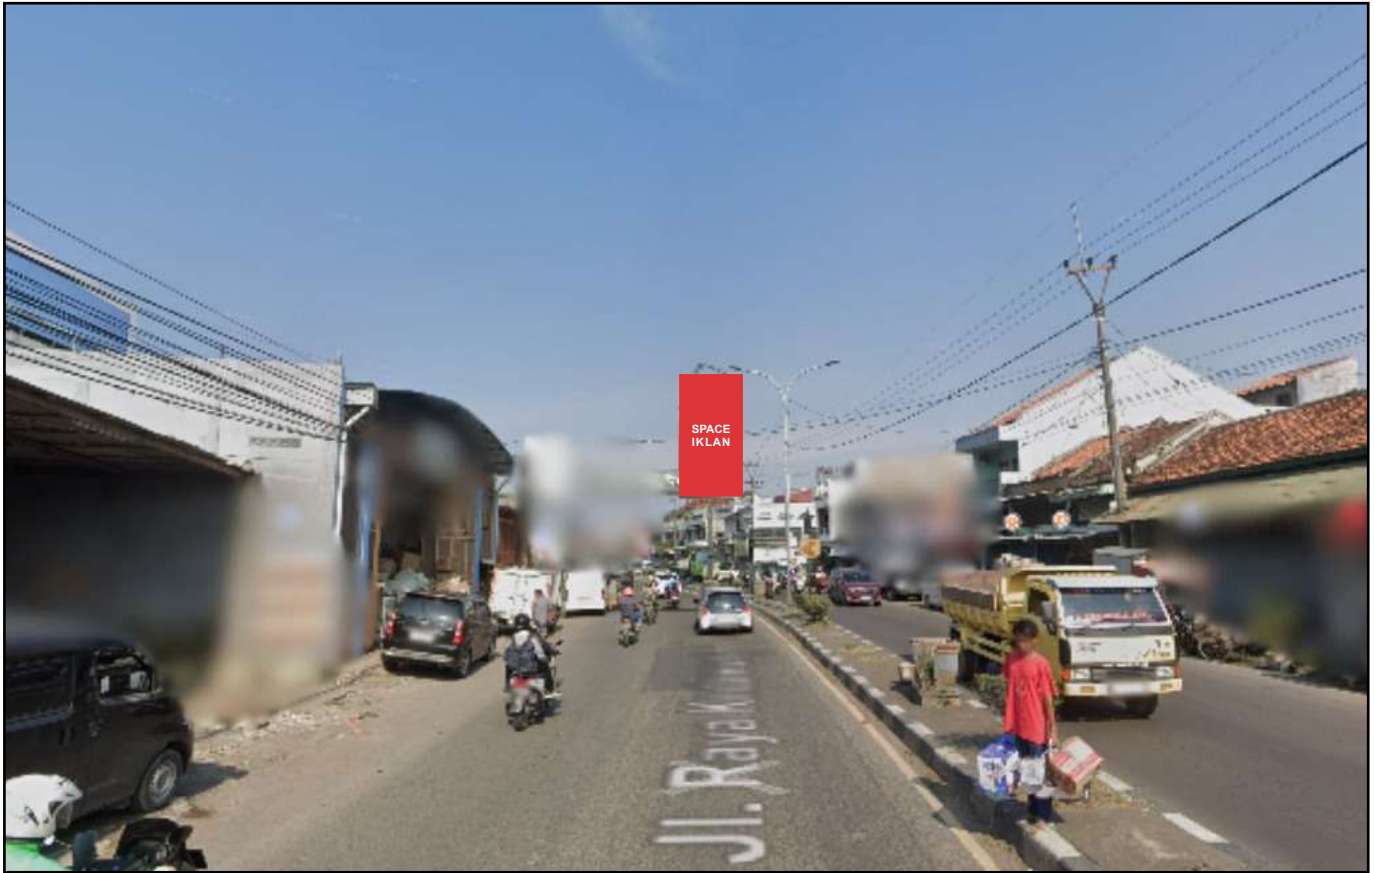

Foto Lokasi

Denah Lokasi

Description : Merupakan area padat lalu lintas, baik kendaraan pribadi maupun umum

**LALU LINTAS HARIAN RATA-RATA**

Mobil Pribadi	Sepeda Motor	Angkutan Umum	Lain-Lain (Pick Up, Truck, Dsb.)	Jumlah Total
-	-	-	-	-