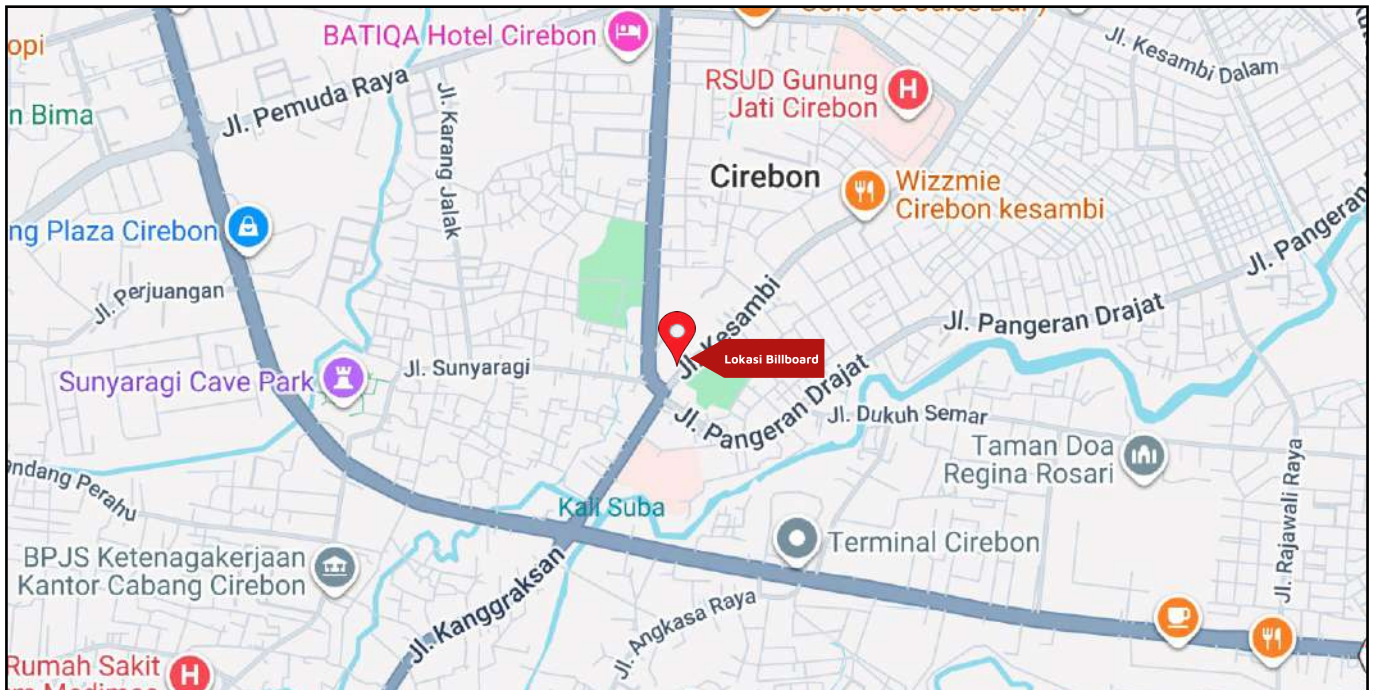

Foto Lokasi

Denah Lokasi

Description : Merupakan area padat lalu lintas, baik kendaraan pribadi maupun umum

LALU LINTAS HARIAN RATA-RATA

Mobil Pribadi	Sepeda Motor	Angkutan Umum	Lain-Lain (Pick Up, Truck, Dsb.)	Jumlah Total
-	-	-	-	-