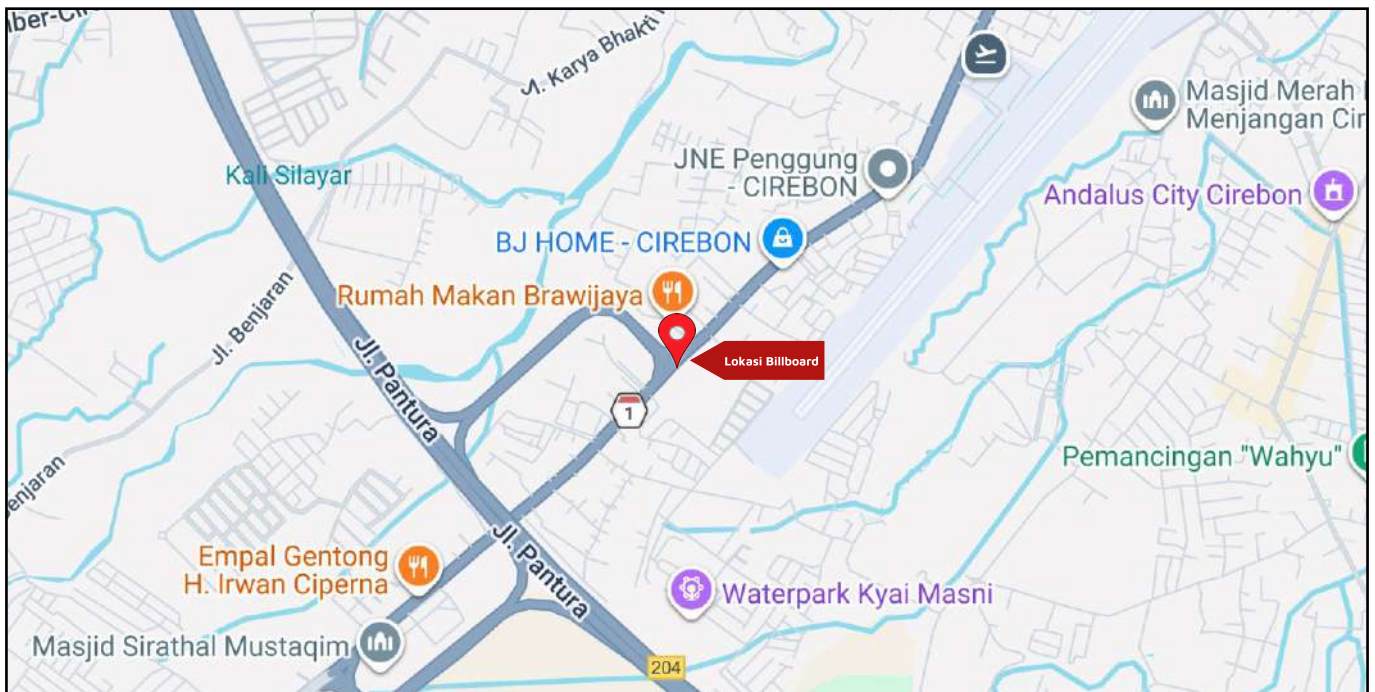

Foto Lokasi

Denah Lokasi

Description : Merupakan area padat lalu lintas, baik kendaraan pribadi maupun umum

LALU LINTAS HARIAN RATA-RATA

Mobil Pribadi	Sepeda Motor	Angkutan Umum	Lain-Lain (Pick Up, Truck, Dsb.)	Jumlah Total
-	-	-	-	-