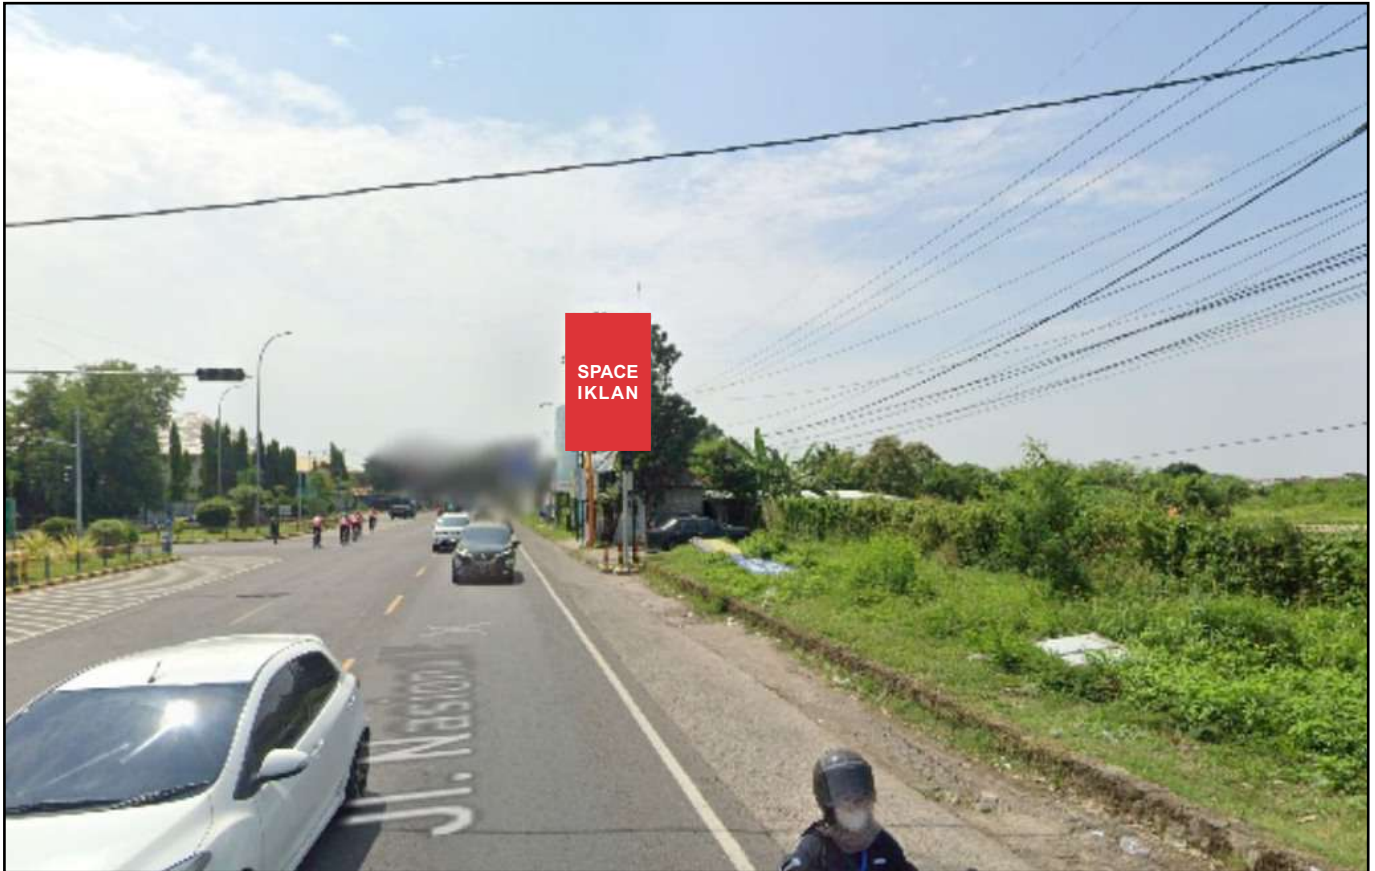

Foto Lokasi

Denah Lokasi

Description : Merupakan area padat lalu lintas, baik kendaraan pribadi maupun umum

LALU LINTAS HARIAN RATA-RATA

Mobil Pribadi	Sepeda Motor	Angkutan Umum	Lain-Lain (Pick Up, Truck, Dsb.)	Jumlah Total
-	-	-	-	-