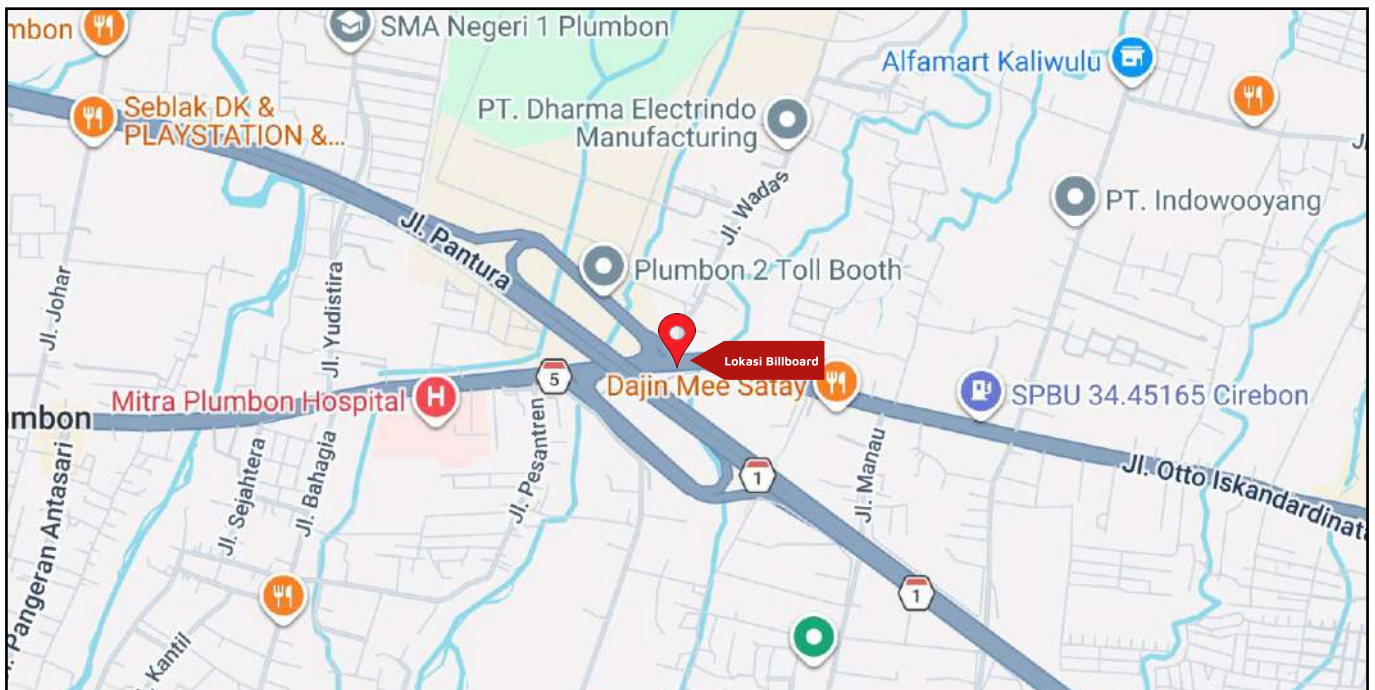

Foto Lokasi

Denah Lokasi

Description : Merupakan area padat lalu lintas, baik kendaraan pribadi maupun umum

**LALU LINTAS HARIAN RATA-RATA**

Mobil Pribadi	Sepeda Motor	Angkutan Umum	Lain-Lain (Pick Up, Truck, Dsb.)	Jumlah Total
-	-	-	-	-