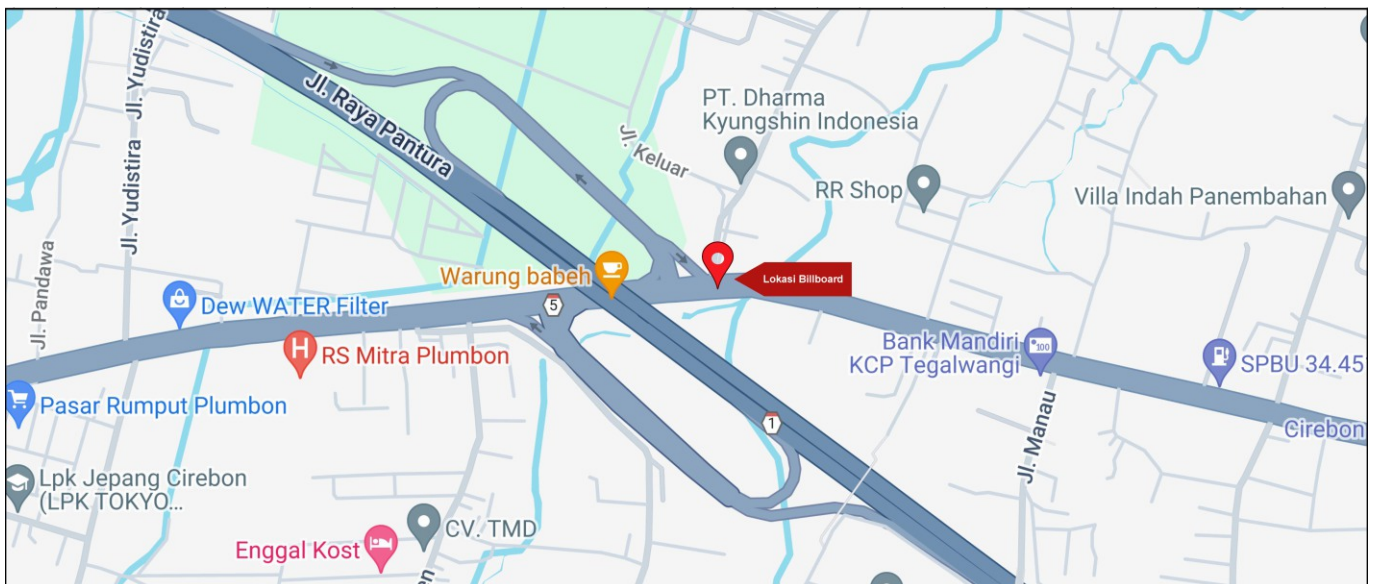

Foto Lokasi

Denah Lokasi

Description : Merupakan area padat lalu lintas, baik kendaraan pribadi maupun umum

LALU LINTAS HARIAN RATA-RATA

Mobil Pribadi	Sepeda Motor	Angkutan Umum	Lain-Lain (Pick Up, Truck, Dsb.)	Jumlah Total
-	-	-	-	-