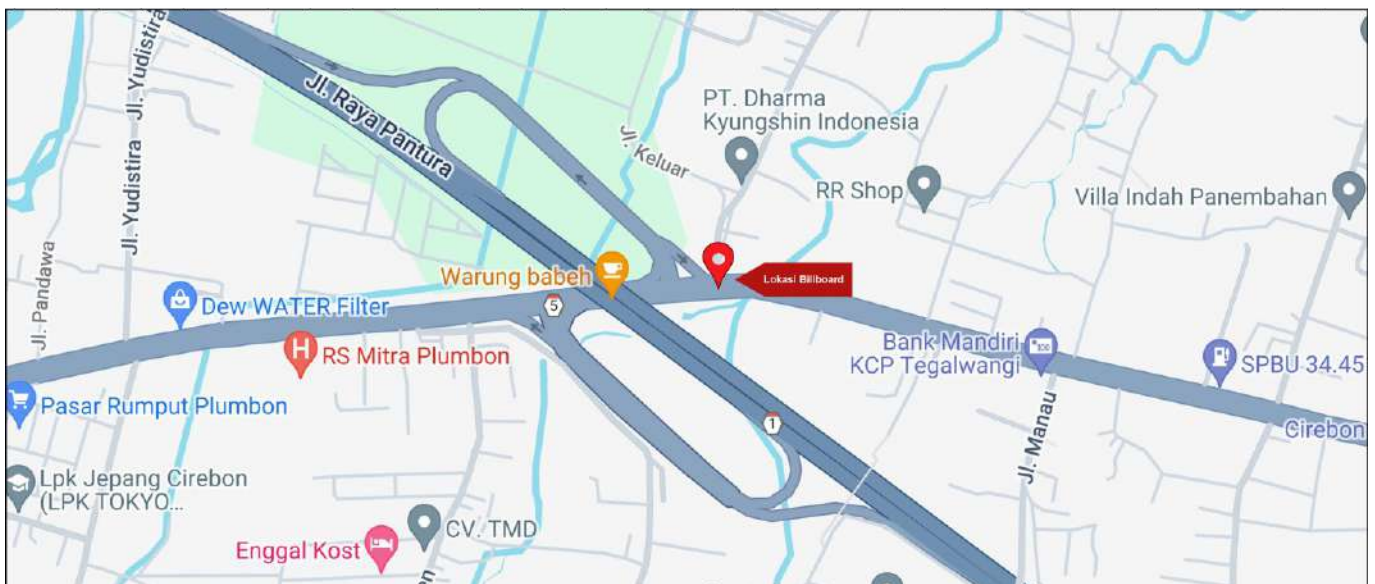

Foto Lokasi

Denah Lokasi

Description : Merupakan area padat lalu lintas, baik kendaraan pribadi maupun umum

LALU LINTAS HARIAN RATA-RATA

Mobil Pribadi	Sepeda Motor	Angkutan Umum	Lain-Lain (Pick Up, Truck, Dsb.)	Jumlah Total
-	-	-	-	-