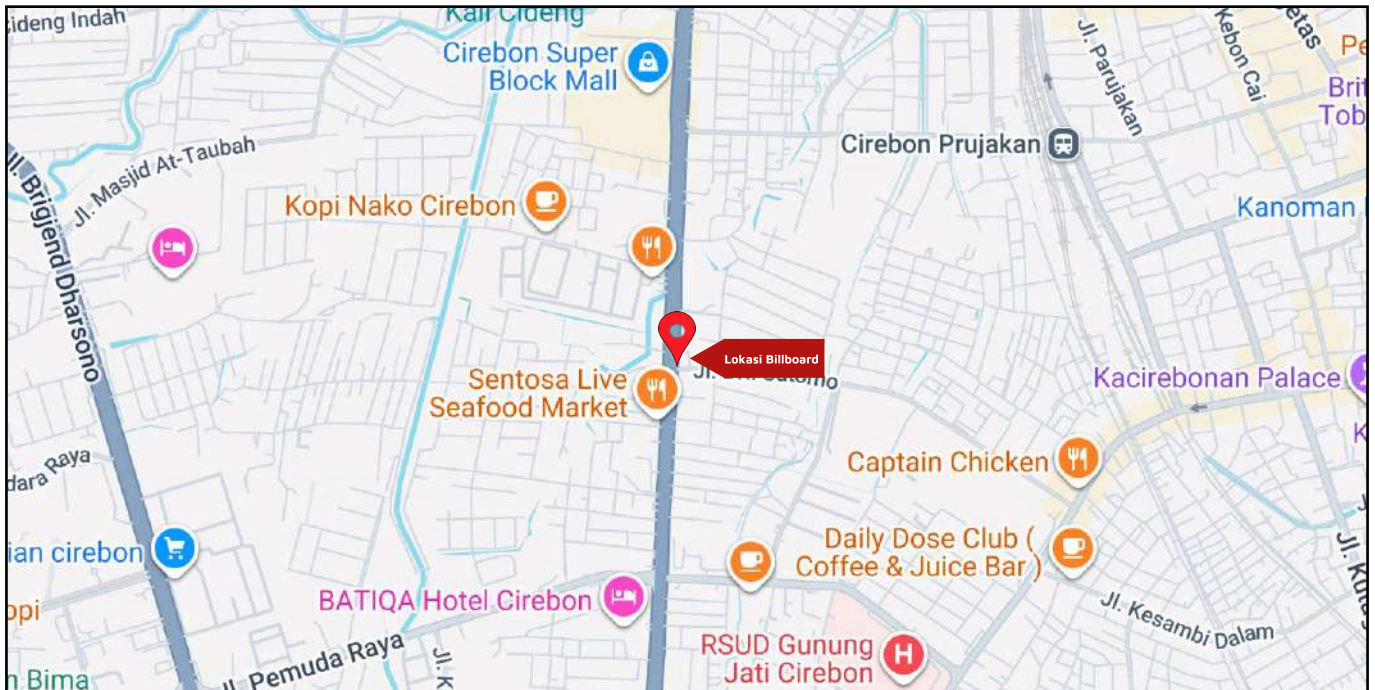

Foto Lokasi

Denah Lokasi

Description : Merupakan area padat lalu lintas, baik kendaraan pribadi maupun umum

LALU LINTAS HARIAN RATA-RATA

Mobil Pribadi	Sepeda Motor	Angkutan Umum	Lain-Lain (Pick Up, Truck, Dsb.)	Jumlah Total
-	-	-	-	-