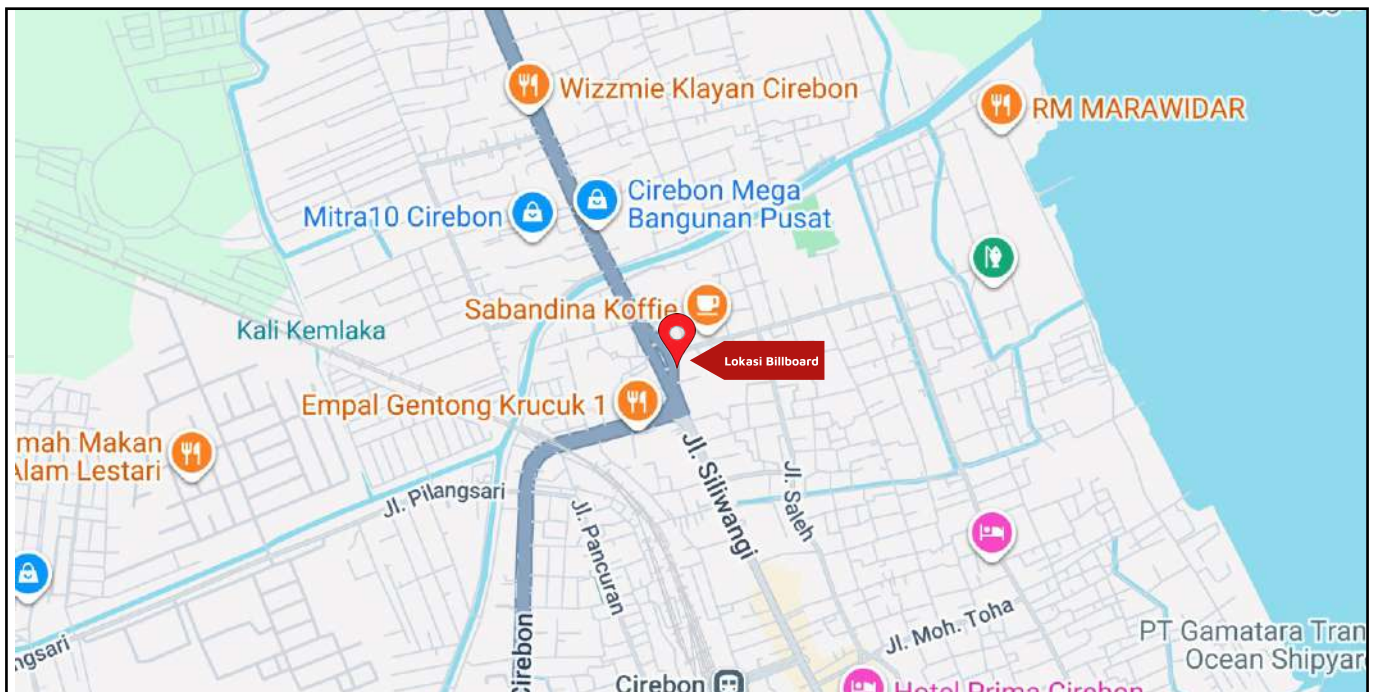

Foto Lokasi

Denah Lokasi

Description : Merupakan area padat lalu lintas, baik kendaraan pribadi maupun umum

**LALU LINTAS HARIAN RATA-RATA**

Mobil Pribadi	Sepeda Motor	Angkutan Umum	Lain-Lain (Pick Up, Truck, Dsb.)	Jumlah Total
-	-	-	-	-