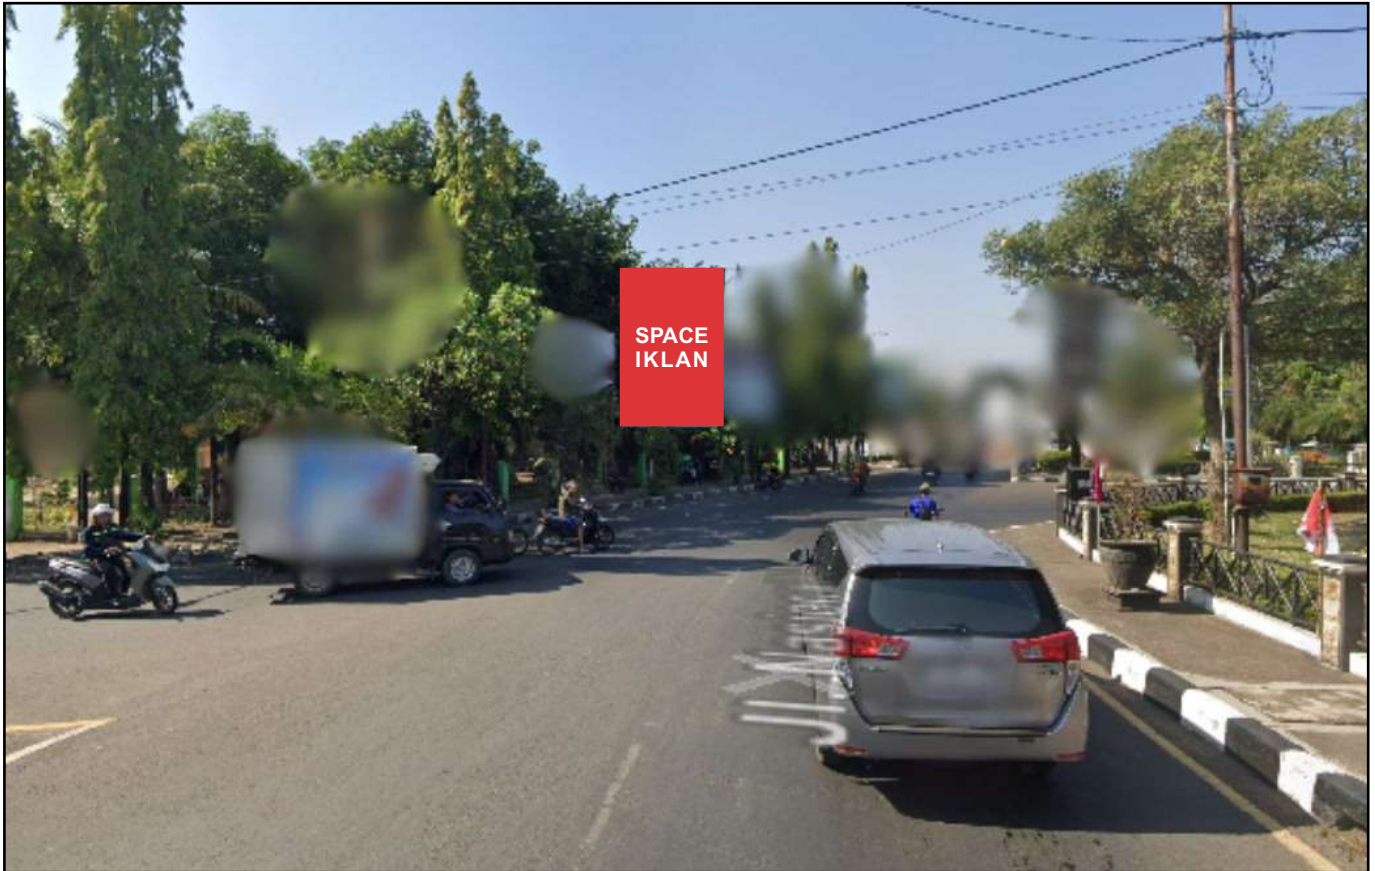

Foto Lokasi

Denah Lokasi

Description : Merupakan area padat lalu lintas, baik kendaraan pribadi maupun umum

**LALU LINTAS HARIAN RATA-RATA**

Mobil Pribadi	Sepeda Motor	Angkutan Umum	Lain-Lain (Pick Up, Truck, Dsb.)	Jumlah Total
-	-	-	-	-