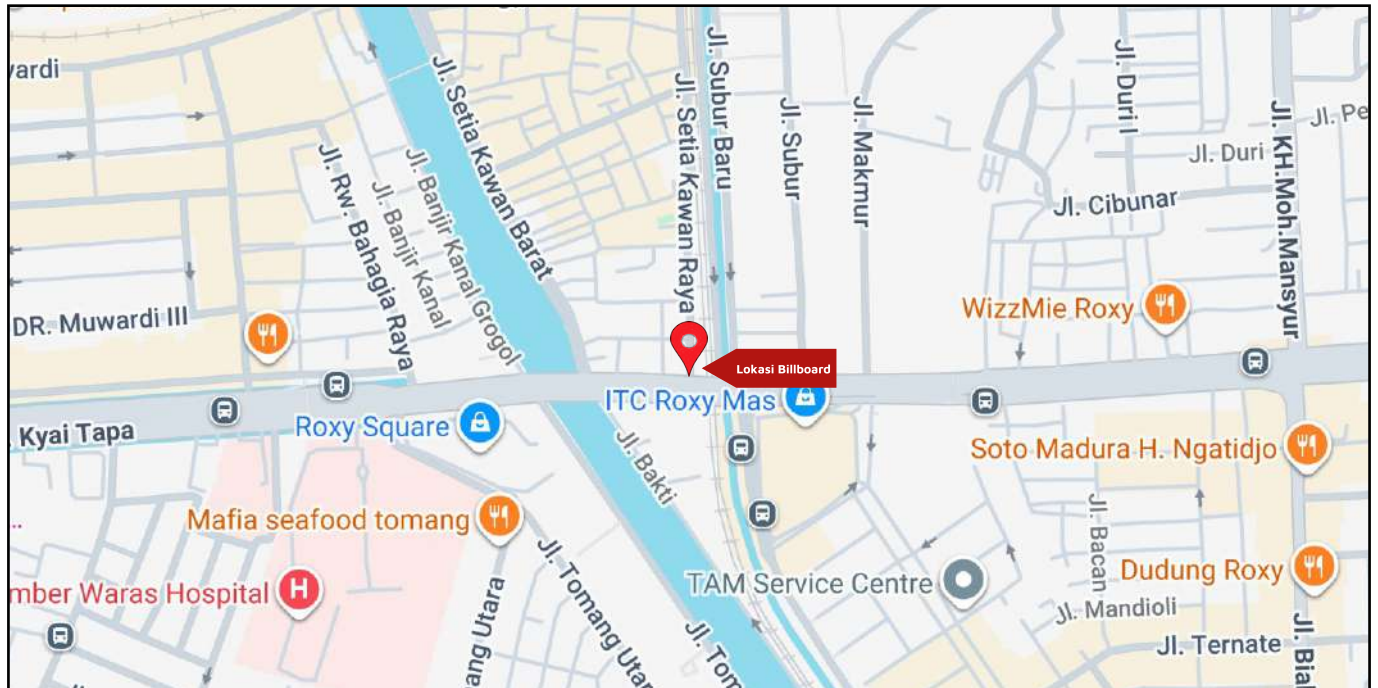

Foto Lokasi

Denah Lokasi

Description : Merupakan area padat lalu lintas, baik kendaraan pribadi maupun umum

**LALU LINTAS HARIAN RATA-RATA**

Mobil Pribadi	Sepeda Motor	Angkutan Umum	Lain-Lain (Pick Up, Truck, Dsb.)	Jumlah Total
-	-	-	-	-