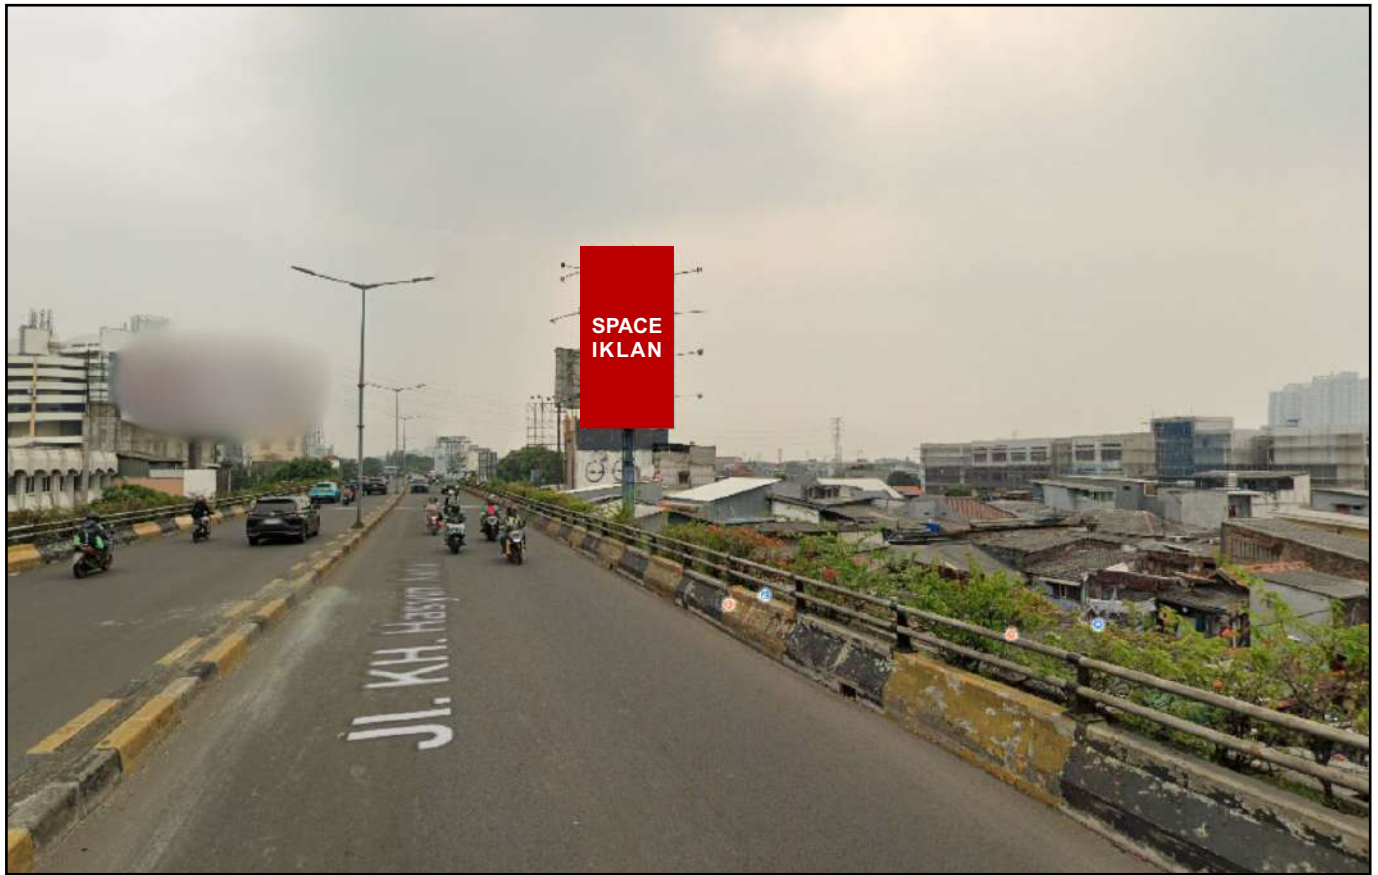

Foto Lokasi

Denah Lokasi

Description : Merupakan area padat lalu lintas, baik kendaraan pribadi maupun umum

LALU LINTAS HARIAN RATA-RATA

Mobil Pribadi	Sepeda Motor	Angkutan Umum	Lain-Lain (Pick Up, Truck, Dsb.)	Jumlah Total
-	-	-	-	-