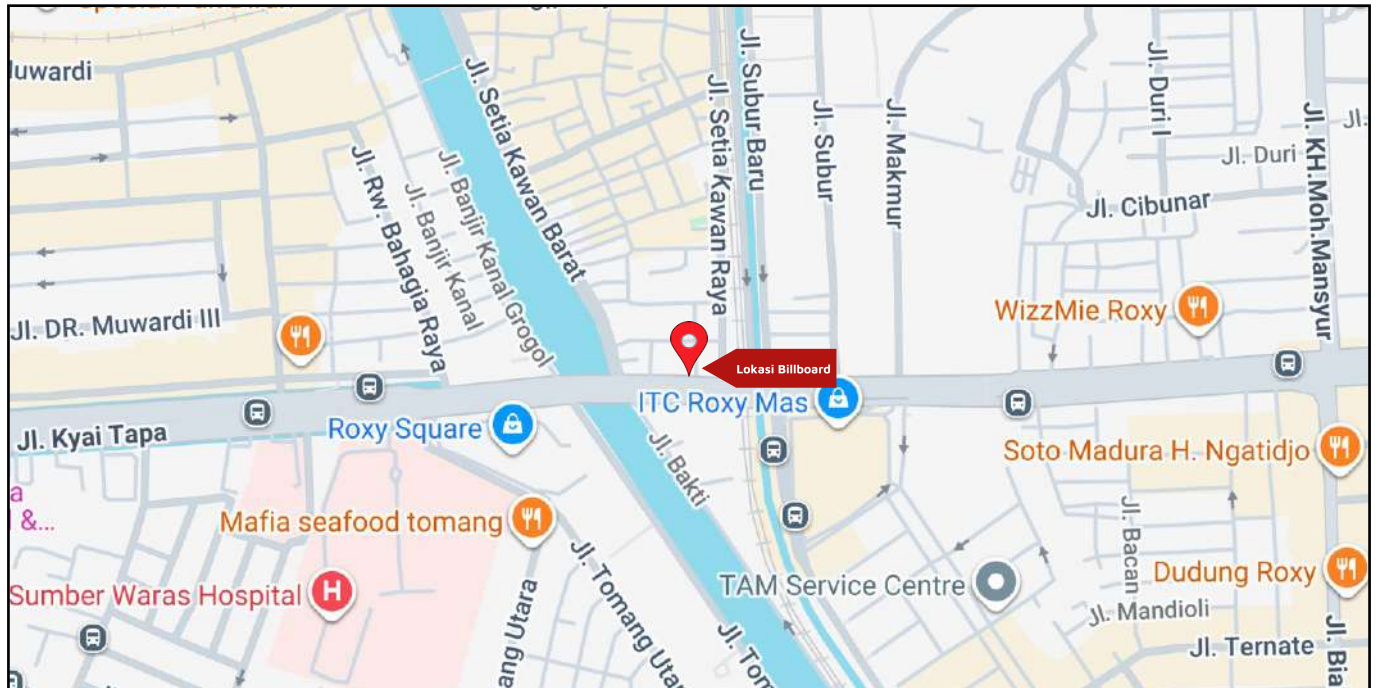

Foto Lokasi

Denah Lokasi

Description : Merupakan area padat lalu lintas, baik kendaraan pribadi maupun umum

LALU LINTAS HARIAN RATA-RATA

Mobil Pribadi	Sepeda Motor	Angkutan Umum	Lain-Lain (Pick Up, Truck, Dsb.)	Jumlah Total
-	-	-	-	-