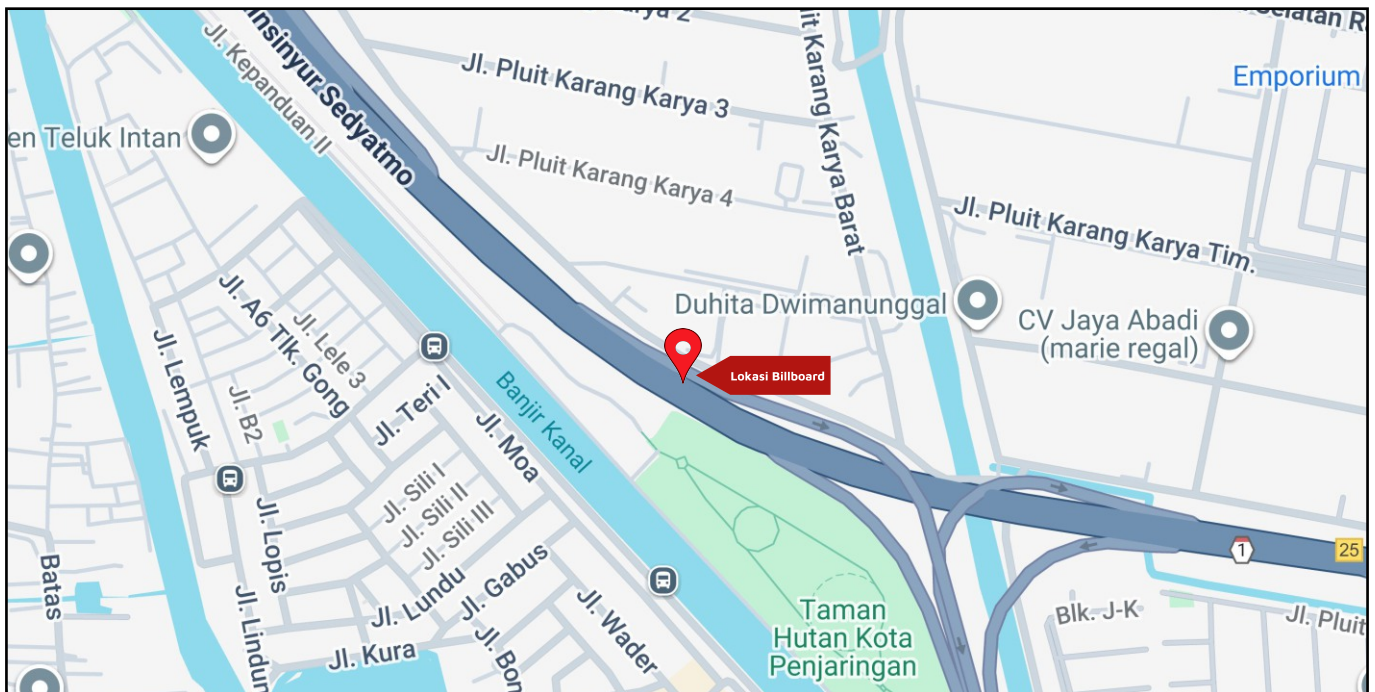

Foto Lokasi

Denah Lokasi

Description : Merupakan area padat lalu lintas, baik kendaraan pribadi maupun umum

**LALU LINTAS HARIAN RATA-RATA**

Mobil Pribadi	Sepeda Motor	Angkutan Umum	Lain-Lain (Pick Up, Truck, Dsb.)	Jumlah Total
-	-	-	-	-