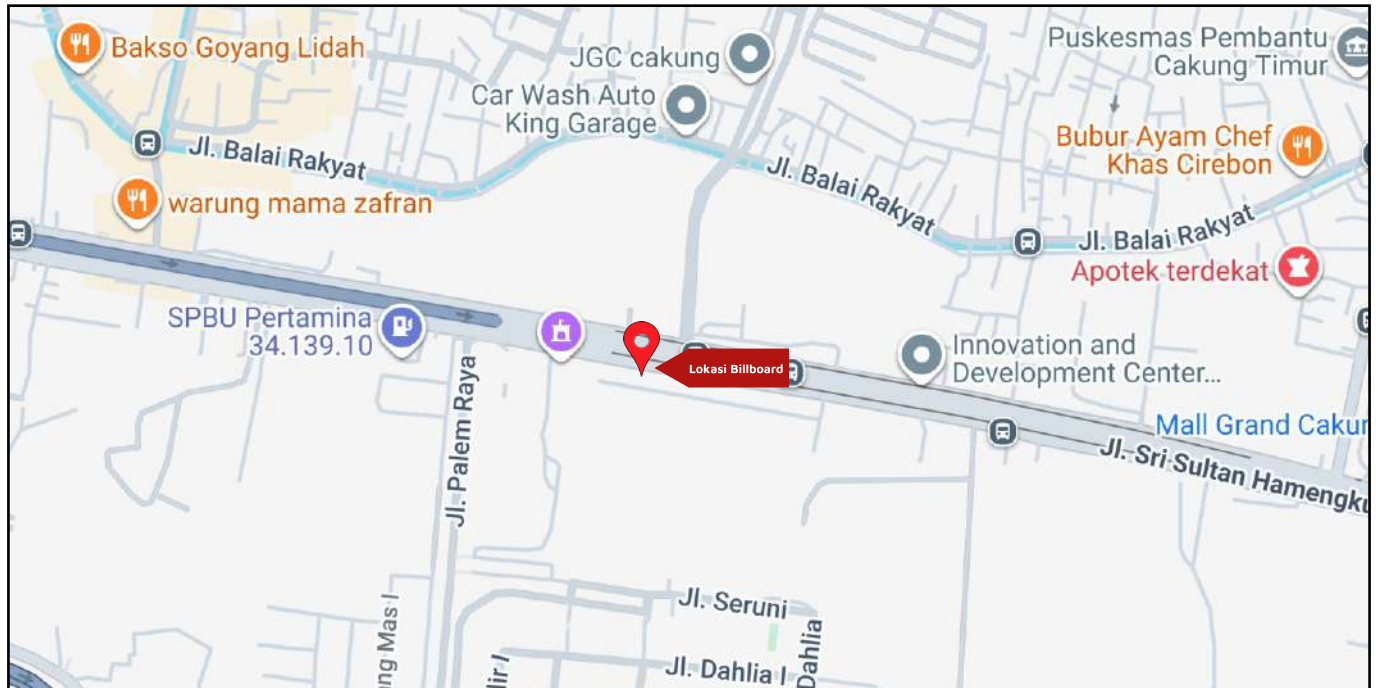

Foto Lokasi

Denah Lokasi

Description : Merupakan area padat lalu lintas, baik kendaraan pribadi maupun umum

LALU LINTAS HARIAN RATA-RATA

Mobil Pribadi	Sepeda Motor	Angkutan Umum	Lain-Lain (Pick Up, Truck, Dsb.)	Jumlah Total
-	-	-	-	-