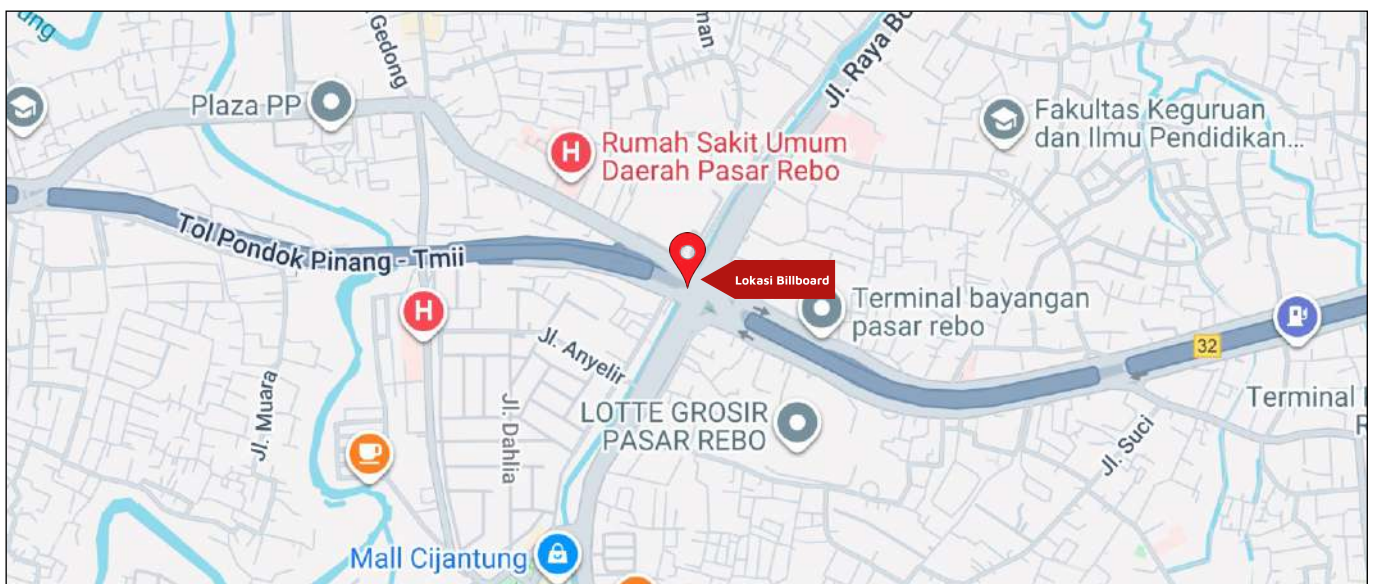

Foto Lokasi

Denah Lokasi

Description : Merupakan area padat lalu lintas, baik kendaraan pribadi maupun umum

LALU LINTAS HARIAN RATA-RATA

Mobil Pribadi	Sepeda Motor	Angkutan Umum	Lain-Lain (Pick Up, Truck, Dsb.)	Jumlah Total
-	-	-	-	-