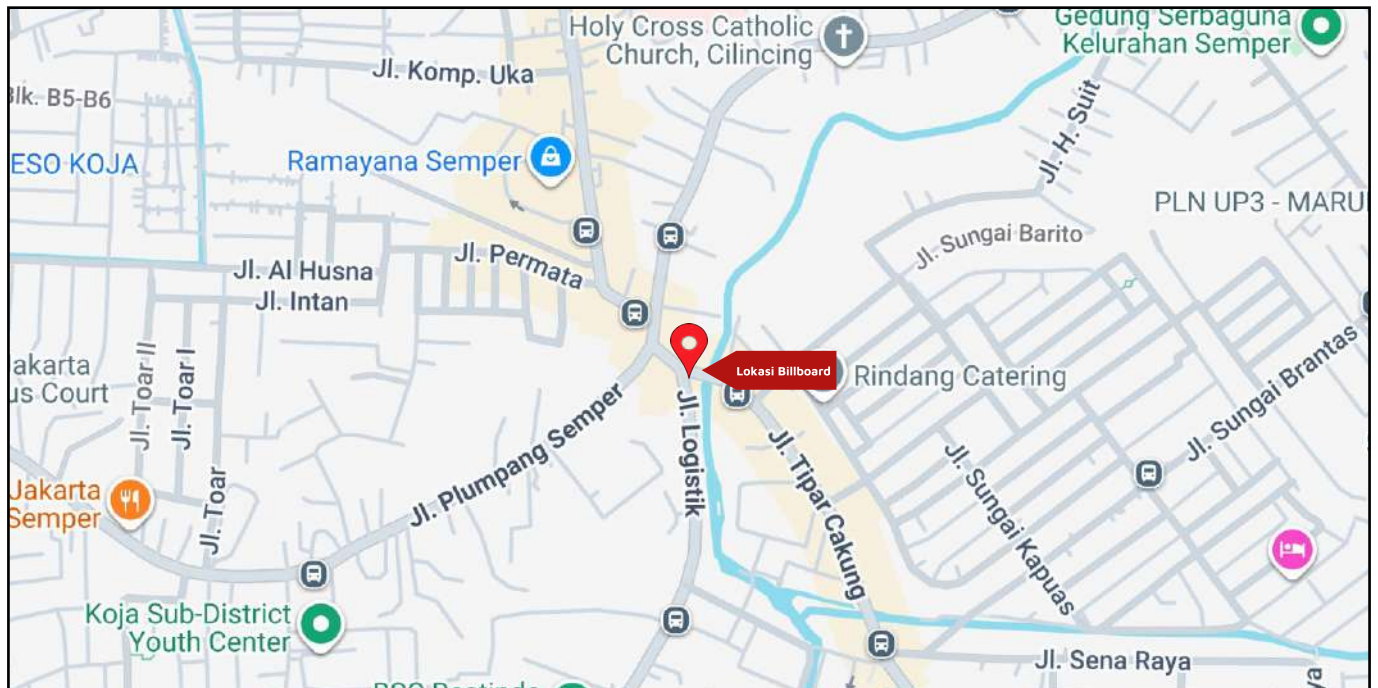

Foto Lokasi

Denah Lokasi

Description : Merupakan area padat lalu lintas, baik kendaraan pribadi maupun umum

**LALU LINTAS HARIAN RATA-RATA**

Mobil Pribadi	Sepeda Motor	Angkutan Umum	Lain-Lain (Pick Up, Truck, Dsb.)	Jumlah Total
-	-	-	-	-