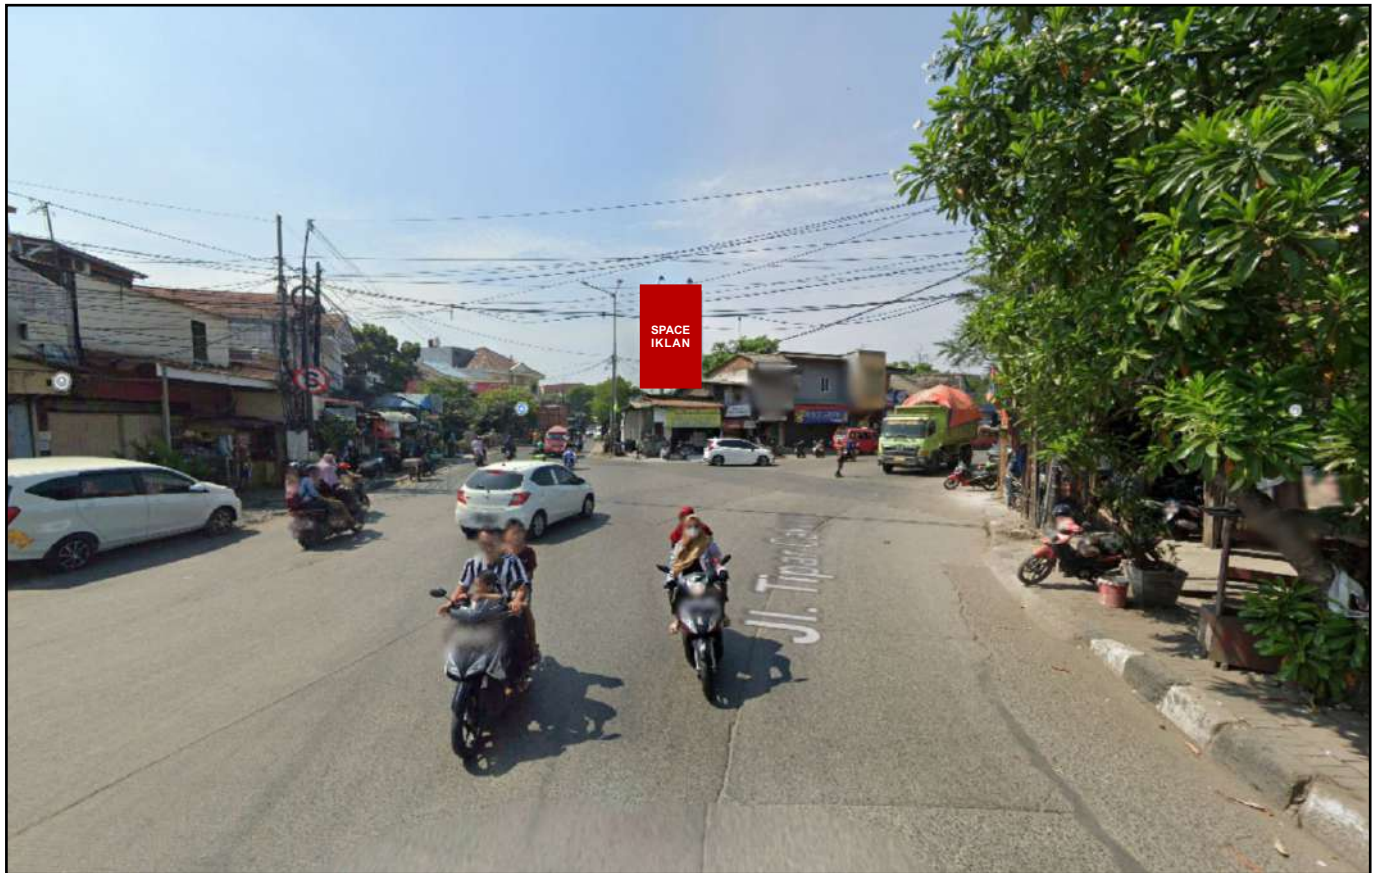

Foto Lokasi

Denah Lokasi

Description : Merupakan area padat lalu lintas, baik kendaraan pribadi maupun umum

**LALU LINTAS HARIAN RATA-RATA**

Mobil Pribadi	Sepeda Motor	Angkutan Umum	Lain-Lain (Pick Up, Truck, Dsb.)	Jumlah Total
-	-	-	-	-