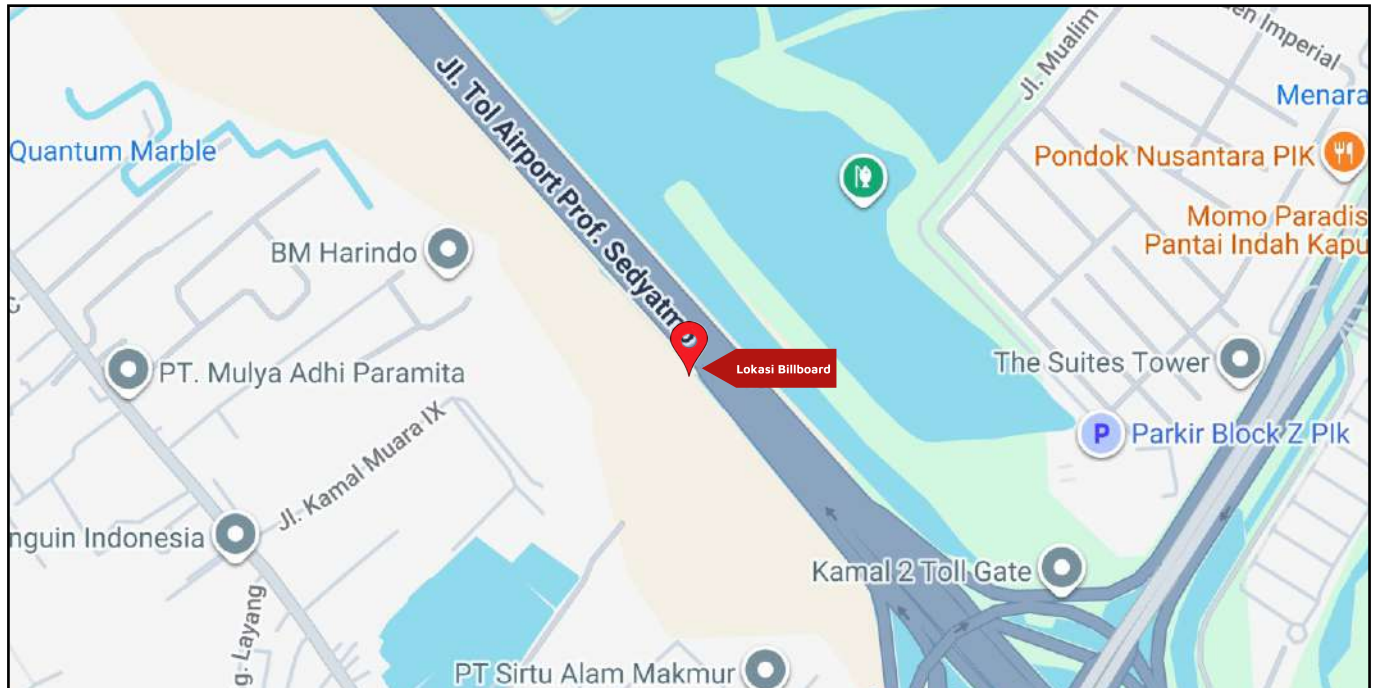

Foto Lokasi

Denah Lokasi

Description : Merupakan area padat lalu lintas, baik kendaraan pribadi maupun umum

LALU LINTAS HARIAN RATA-RATA

Mobil Pribadi	Sepeda Motor	Angkutan Umum	Lain-Lain (Pick Up, Truck, Dsb.)	Jumlah Total
-	-	-	-	-