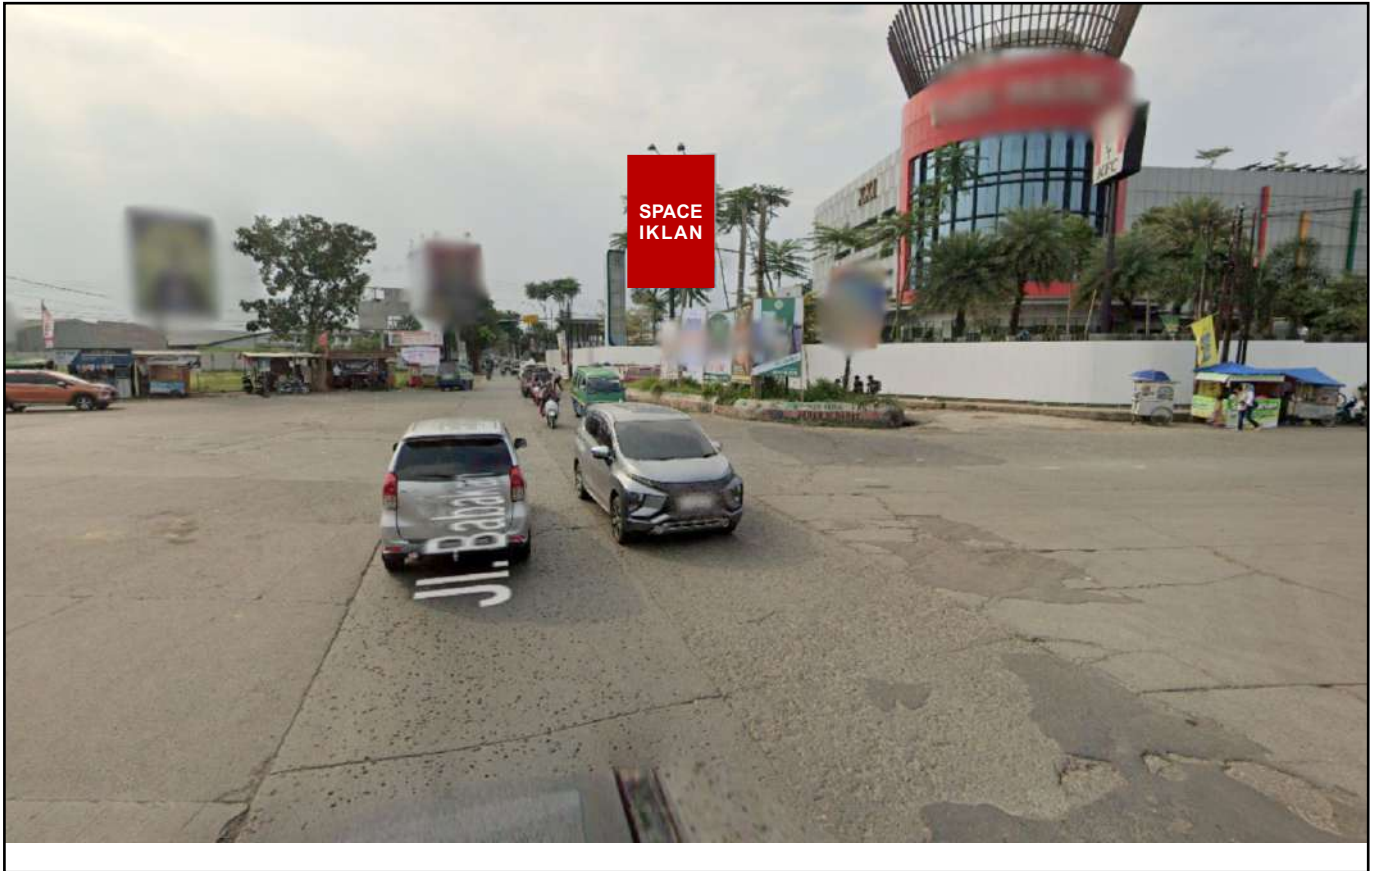

Foto Lokasi

Denah Lokasi

Description : Merupakan area padat lalu lintas, baik kendaraan pribadi maupun umum

LALU LINTAS HARIAN RATA-RATA

Mobil Pribadi	Sepeda Motor	Angkutan Umum	Lain-Lain (Pick Up, Truck, Dsb.)	Jumlah Total
-	-	-	-	-