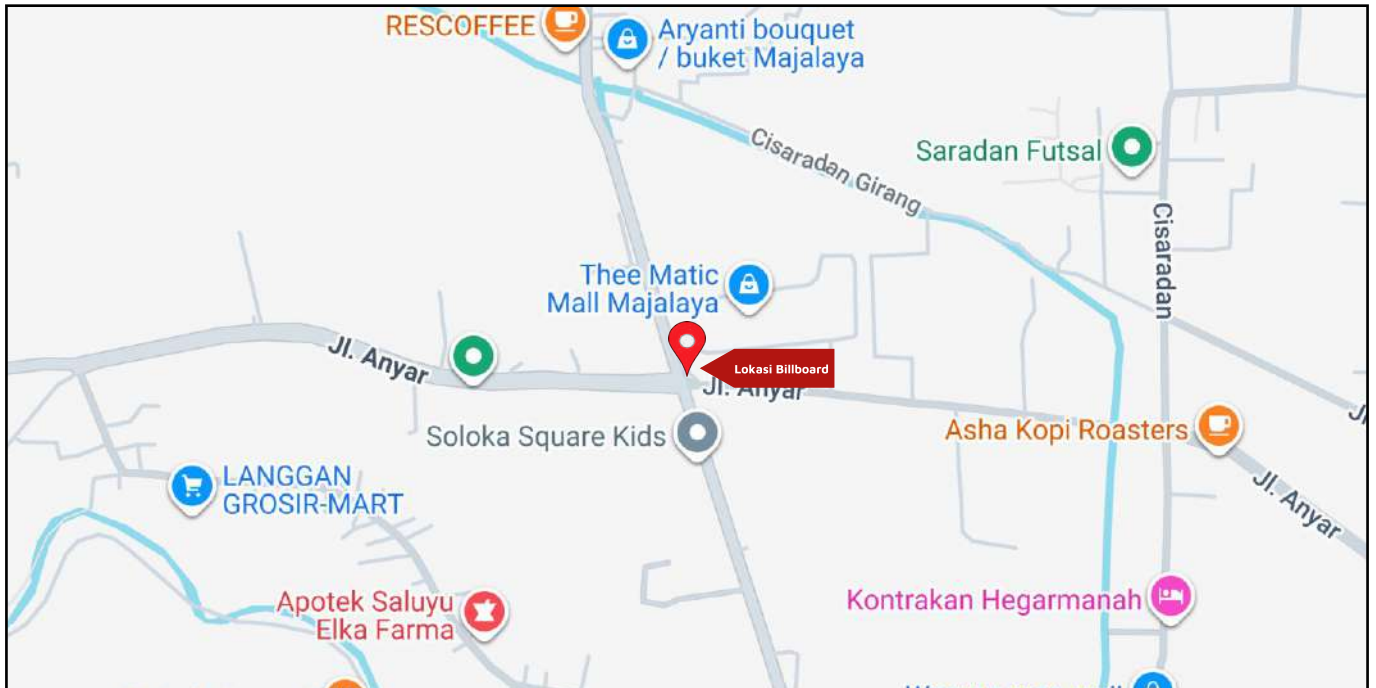

Foto Lokasi

Denah Lokasi

Description : Merupakan area padat lalu lintas, baik kendaraan pribadi maupun umum

LALU LINTAS HARIAN RATA-RATA

Mobil Pribadi	Sepeda Motor	Angkutan Umum	Lain-Lain (Pick Up, Truck, Dsb.)	Jumlah Total
-	-	-	-	-