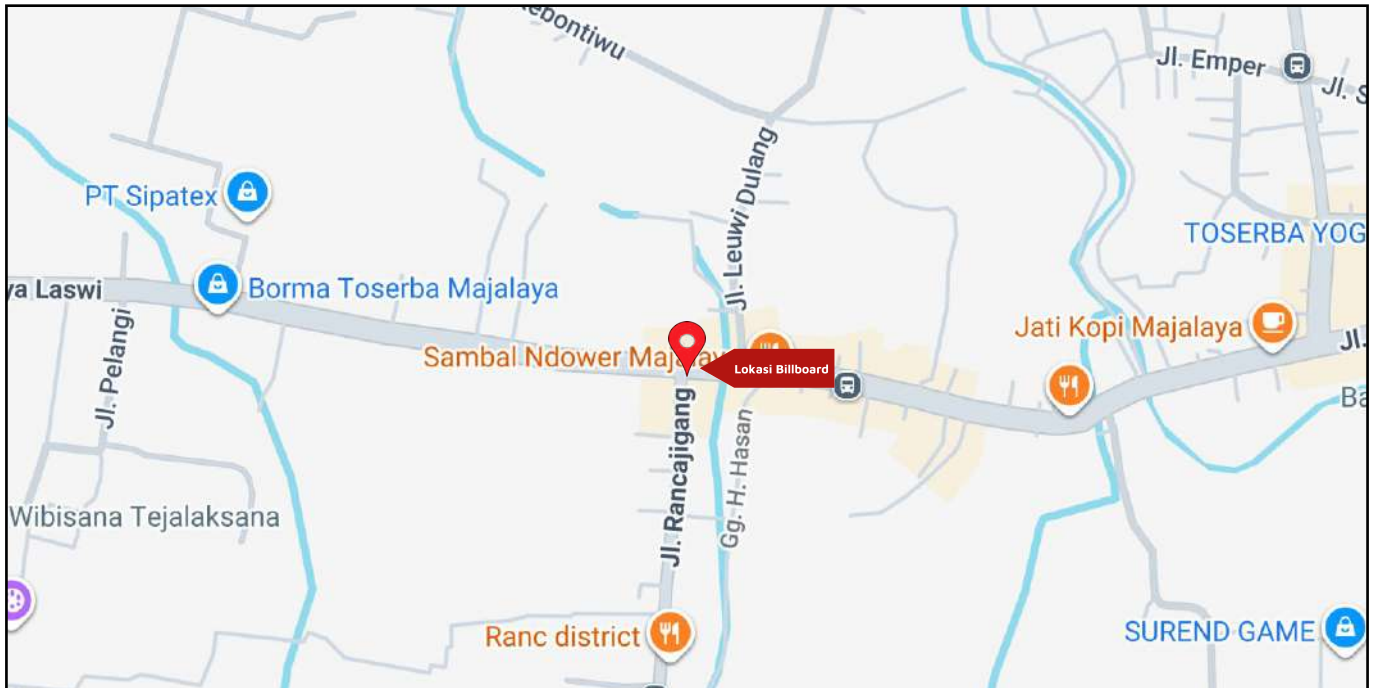

Foto Lokasi

Denah Lokasi

Description : Merupakan area padat lalu lintas, baik kendaraan pribadi maupun umum

LALU LINTAS HARIAN RATA-RATA

Mobil Pribadi	Sepeda Motor	Angkutan Umum	Lain-Lain (Pick Up, Truck, Dsb.)	Jumlah Total
-	-	-	-	-