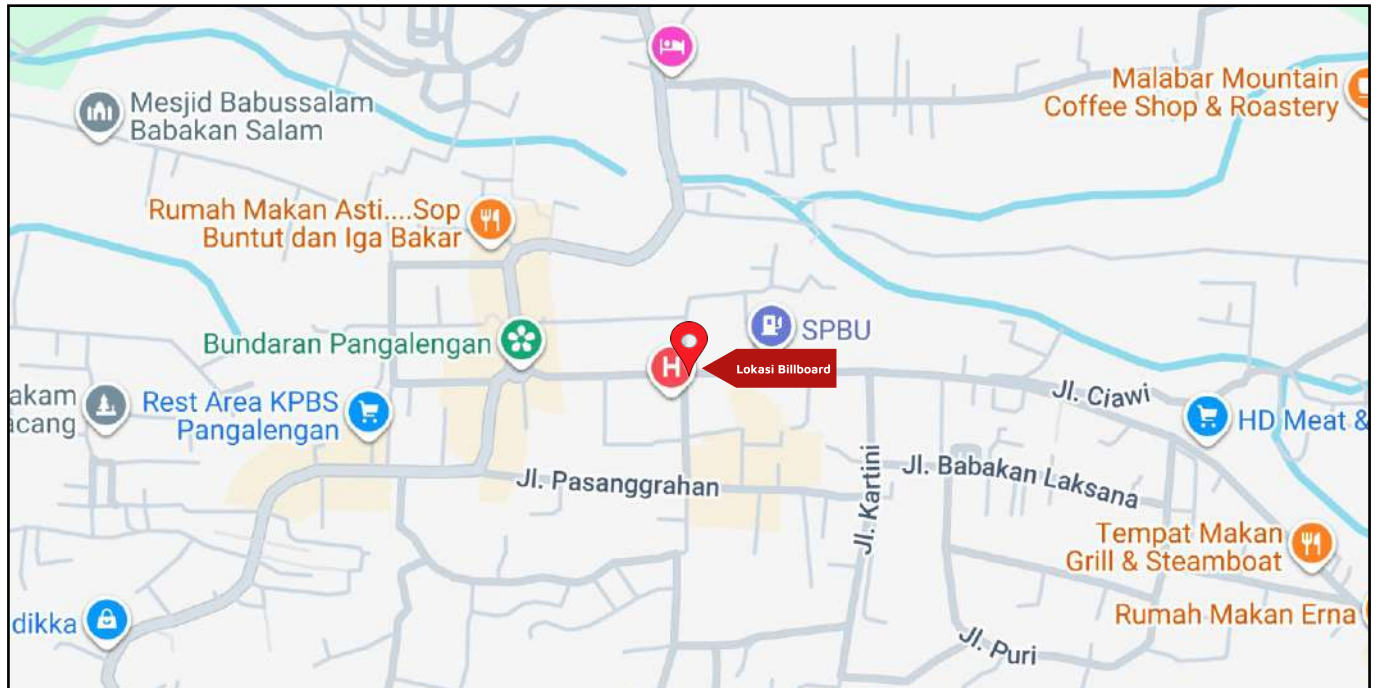

Foto Lokasi

Denah Lokasi

Description : Merupakan area padat lalu lintas, baik kendaraan pribadi maupun umum

LALU LINTAS HARIAN RATA-RATA

| Mobil Pribadi | Sepeda Motor | Angkutan Umum | Lain-Lain (Pick Up, Truck, Dsb.) | Jumlah Total |
|---------------|--------------|---------------|----------------------------------|--------------|
| - | - | - | - | - |