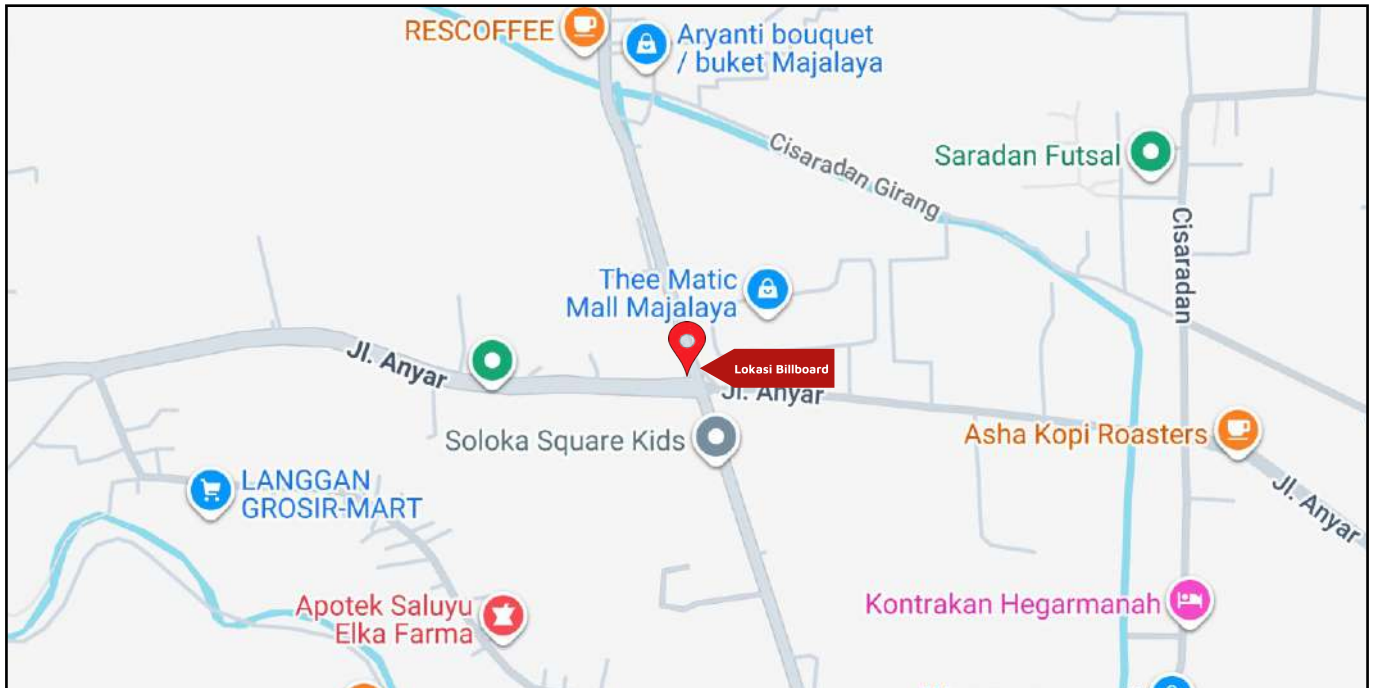

Foto Lokasi

Denah Lokasi

Description : Merupakan area padat lalu lintas, baik kendaraan pribadi maupun umum

LALU LINTAS HARIAN RATA-RATA

Mobil Pribadi	Sepeda Motor	Angkutan Umum	Lain-Lain (Pick Up, Truck, Dsb.)	Jumlah Total
-	-	-	-	-