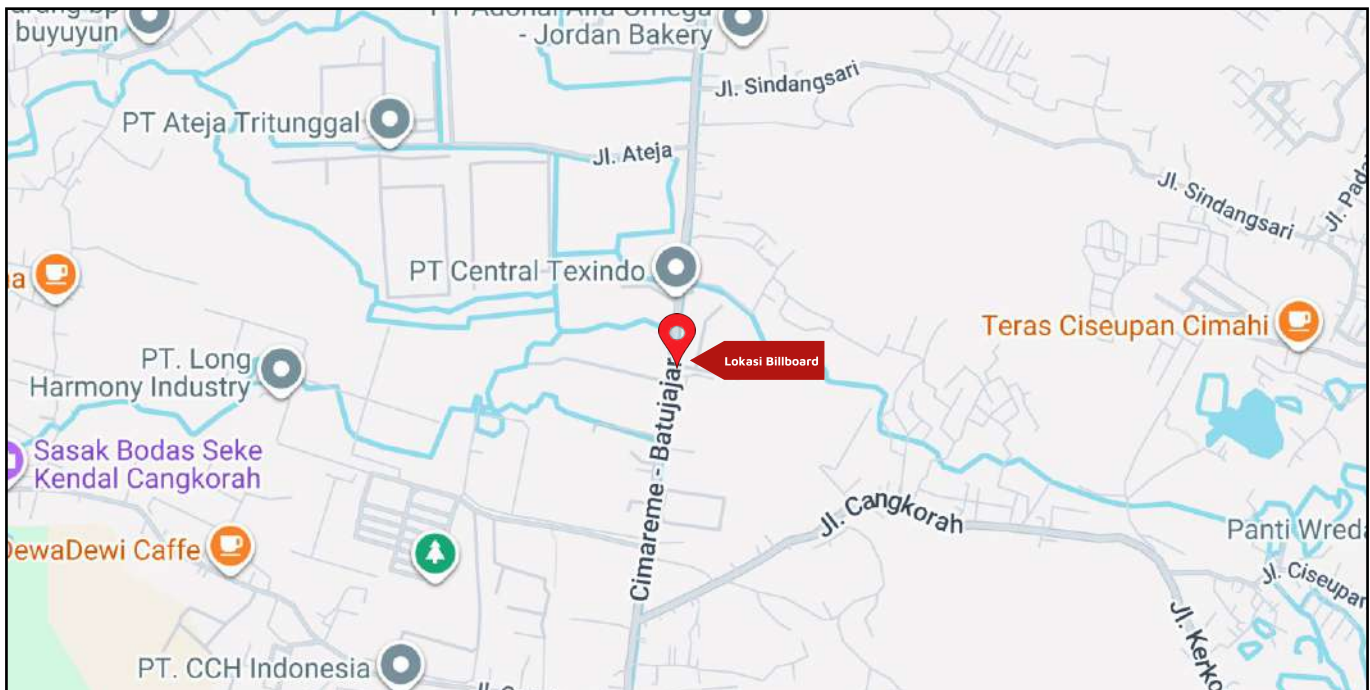

Foto Lokasi

Denah Lokasi

Description : Merupakan area padat lalu lintas, baik kendaraan pribadi maupun umum

LALU LINTAS HARIAN RATA-RATA

Mobil Pribadi	Sepeda Motor	Angkutan Umum	Lain-Lain (Pick Up, Truck, Dsb.)	Jumlah Total
-	-	-	-	-