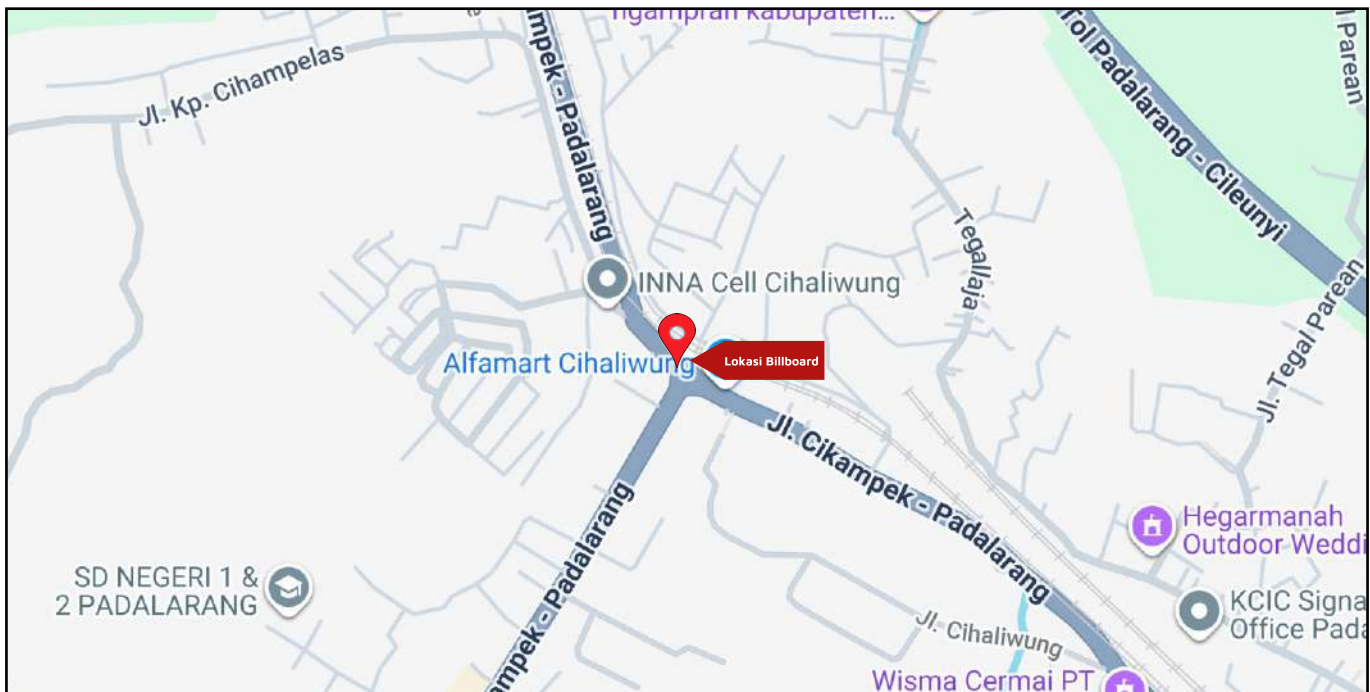

Foto Lokasi

Denah Lokasi

Description : Merupakan area padat lalu lintas, baik kendaraan pribadi maupun umum

LALU LINTAS HARIAN RATA-RATA

Mobil Pribadi	Sepeda Motor	Angkutan Umum	Lain-Lain (Pick Up, Truck, Dsb.)	Jumlah Total
-	-	-	-	-