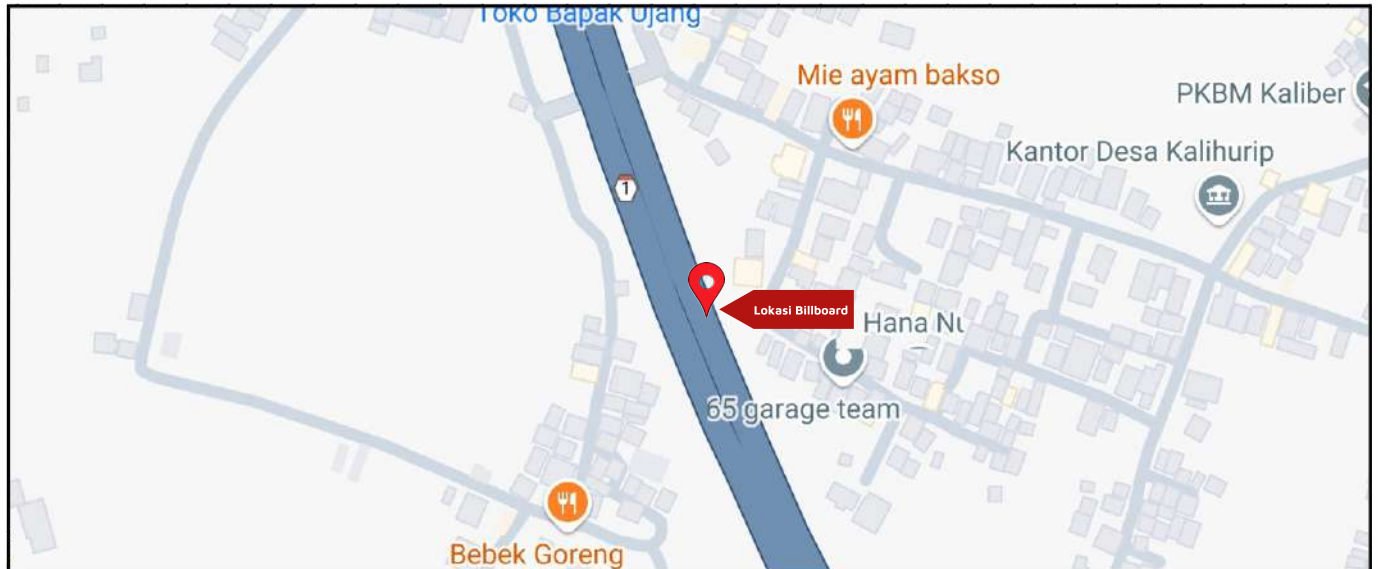

Foto Lokasi

Denah Lokasi

Description : Merupakan area padat lalu lintas, baik kendaraan pribadi maupun umum

LALU LINTAS HARIAN RATA-RATA

Mobil Pribadi	Sepeda Motor	Angkutan Umum	Lain-Lain (Pick Up, Truck, Dsb.)	Jumlah Total
-	-	-	-	-