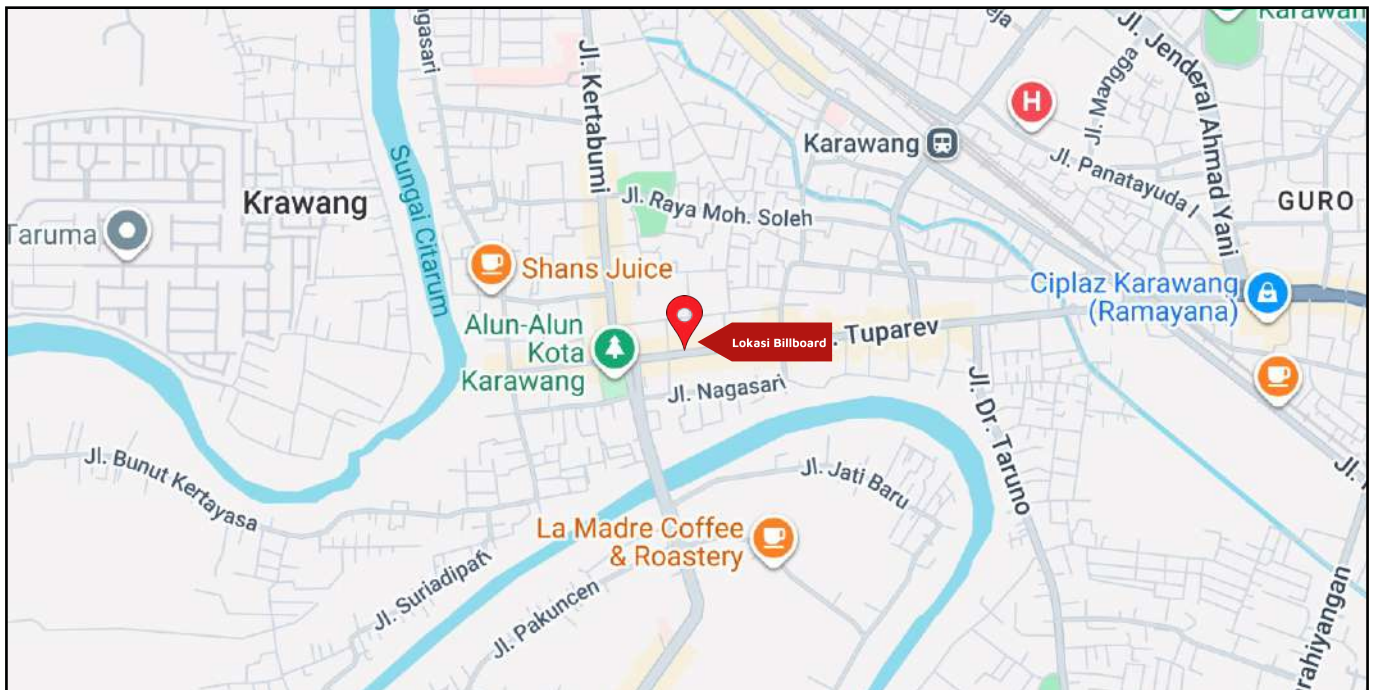

Foto Lokasi

Denah Lokasi

Description : Merupakan area padat lalu lintas, baik kendaraan pribadi maupun umum

LALU LINTAS HARIAN RATA-RATA

Mobil Pribadi	Sepeda Motor	Angkutan Umum	Lain-Lain (Pick Up, Truck, Dsb.)	Jumlah Total
-	-	-	-	-