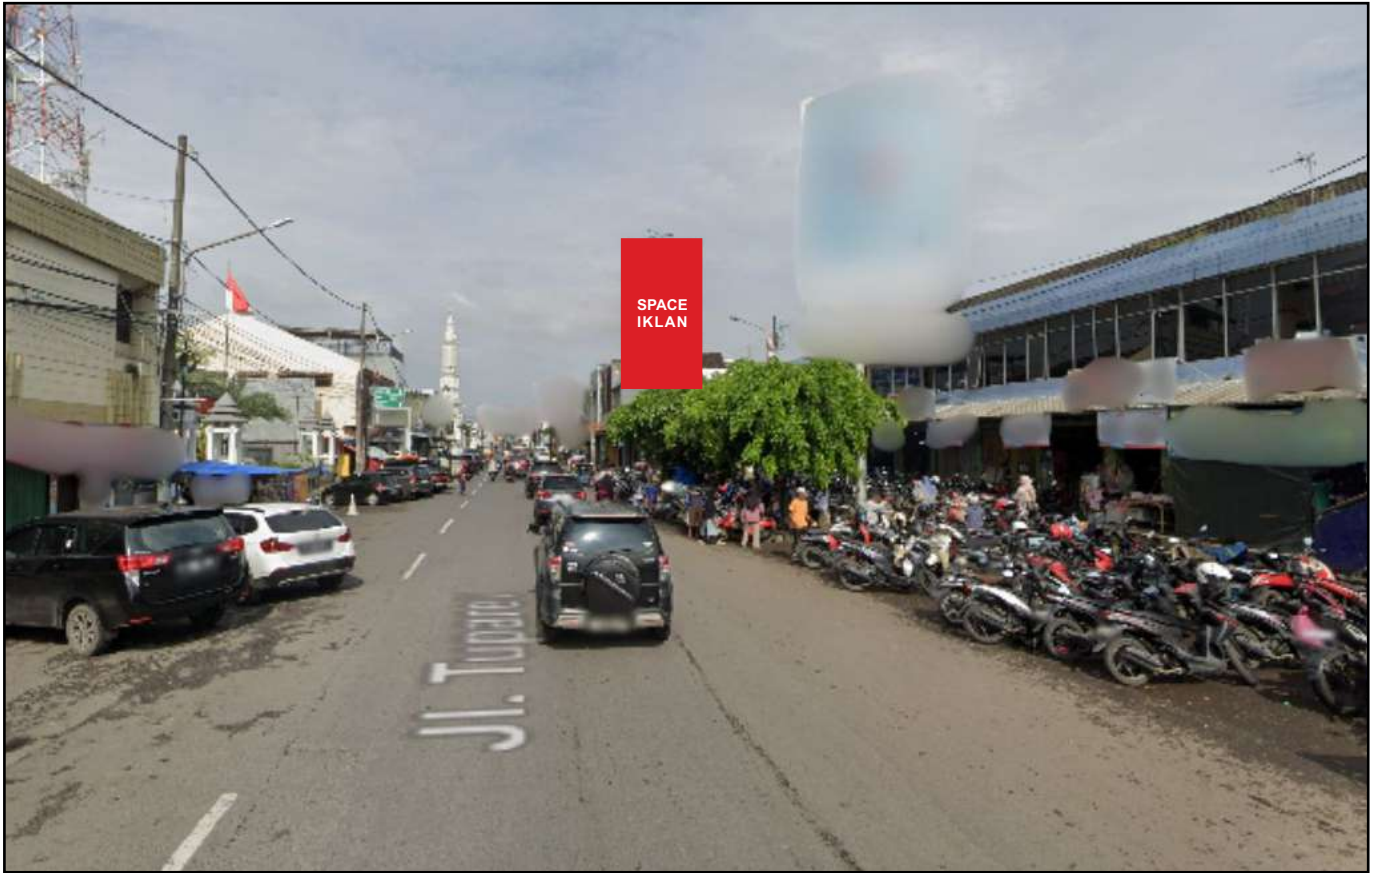

Foto Lokasi

Denah Lokasi

Description : Merupakan area padat lalu lintas, baik kendaraan pribadi maupun umum

LALU LINTAS HARIAN RATA-RATA

Mobil Pribadi	Sepeda Motor	Angkutan Umum	Lain-Lain (Pick Up, Truck, Dsb.)	Jumlah Total
-	-	-	-	-