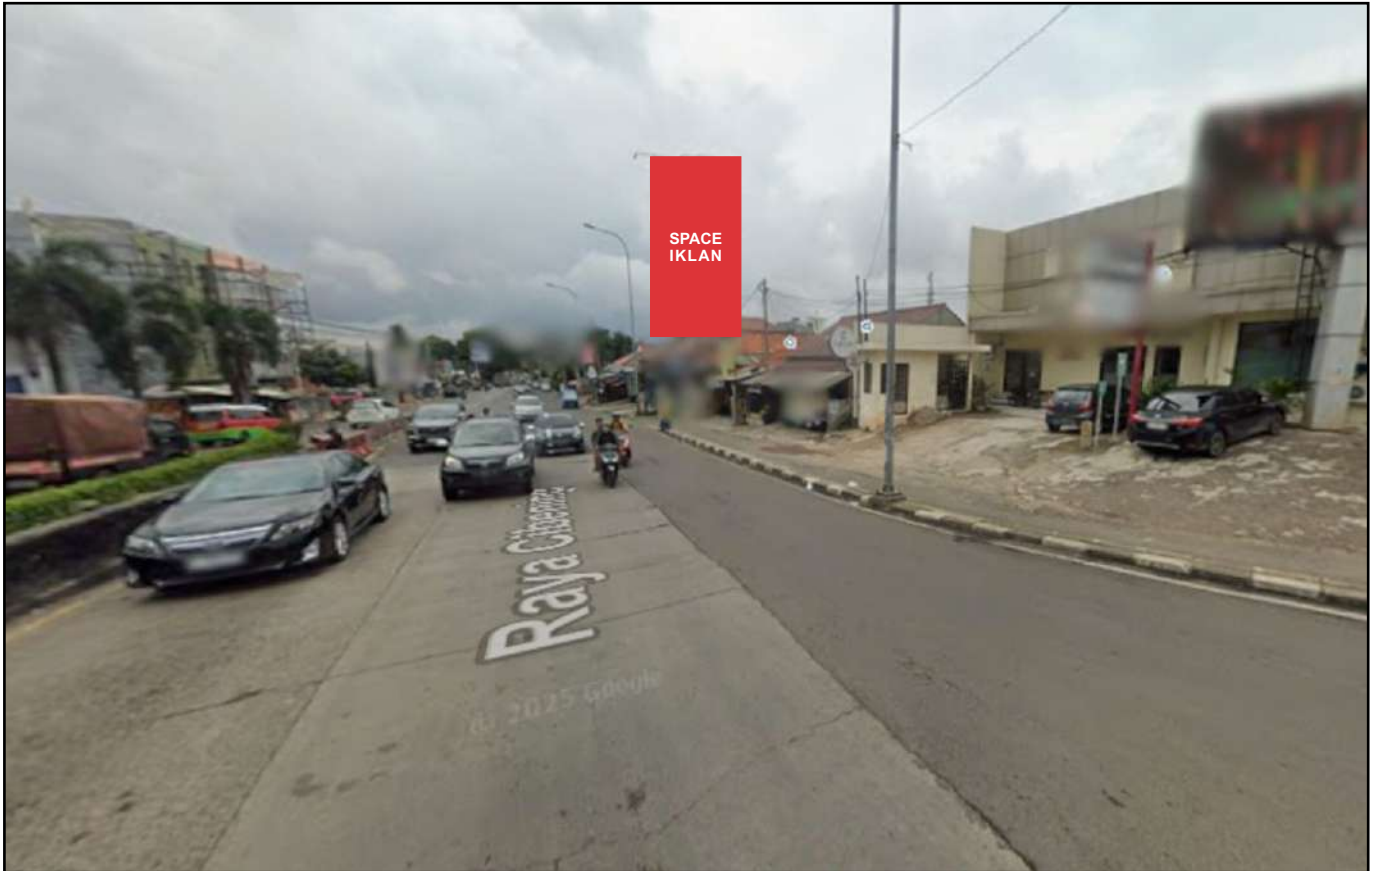

Foto Lokasi

Denah Lokasi

Description : Merupakan area padat lalu lintas, baik kendaraan pribadi maupun umum

LALU LINTAS HARIAN RATA-RATA

Mobil Pribadi	Sepeda Motor	Angkutan Umum	Lain-Lain (Pick Up, Truck, Dsb.)	Jumlah Total
-	-	-	-	-