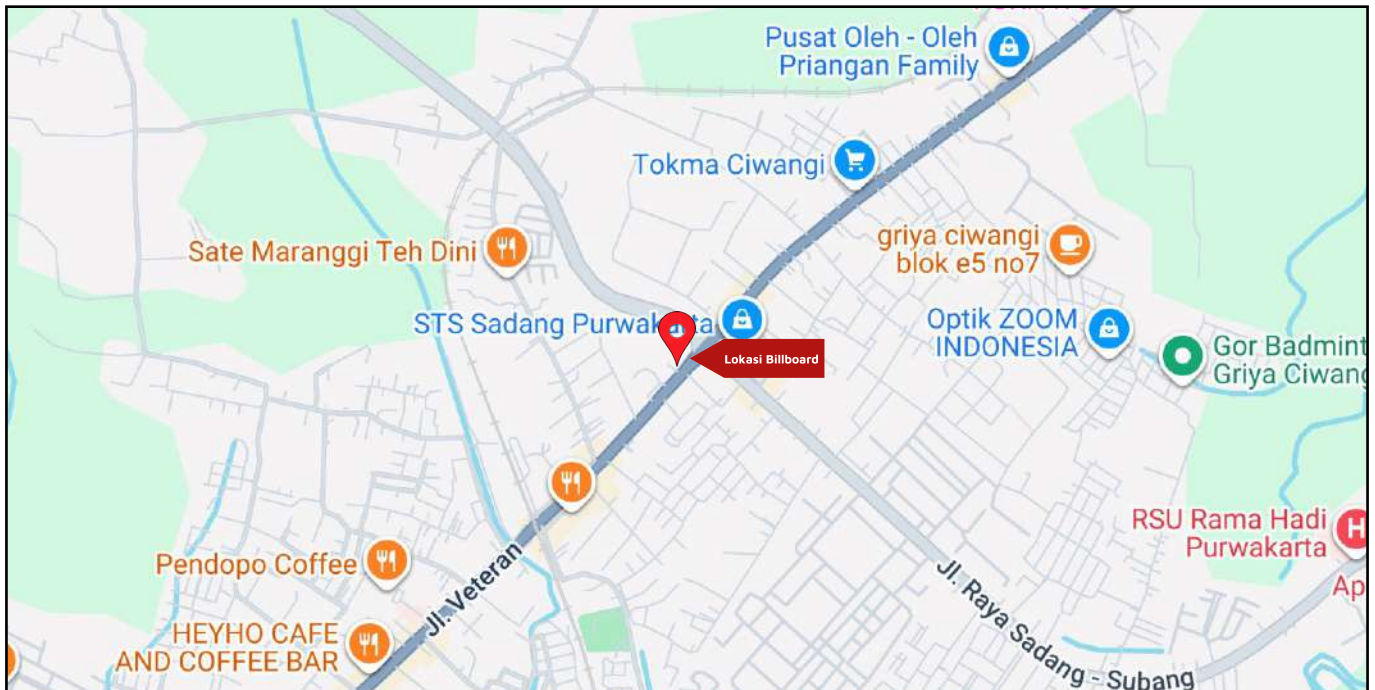

Foto Lokasi

Denah Lokasi

Description : Merupakan area padat lalu lintas, baik kendaraan pribadi maupun umum

LALU LINTAS HARIAN RATA-RATA

Mobil Pribadi	Sepeda Motor	Angkutan Umum	Lain-Lain (Pick Up, Truck, Dsb.)	Jumlah Total
-	-	-	-	-