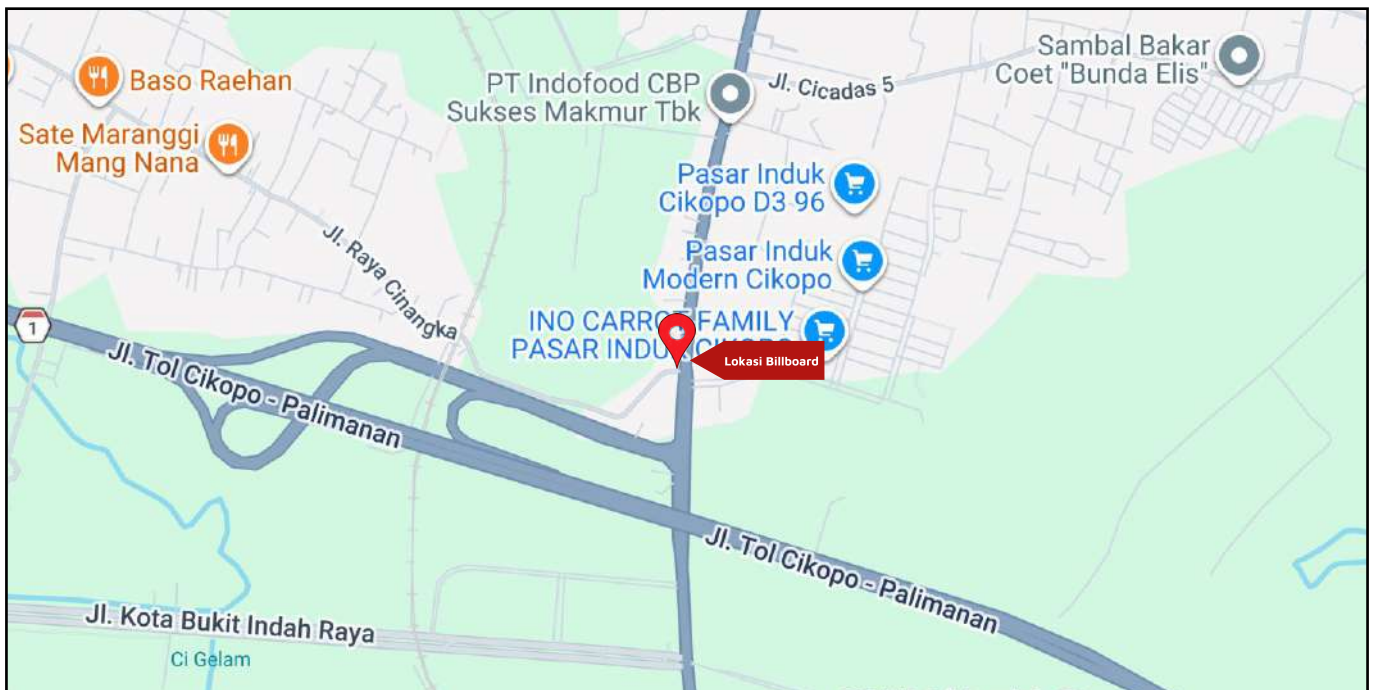

Foto Lokasi

Denah Lokasi

Description : Merupakan area padat lalu lintas, baik kendaraan pribadi maupun umum

**LALU LINTAS HARIAN RATA-RATA**

Mobil Pribadi	Sepeda Motor	Angkutan Umum	Lain-Lain (Pick Up, Truck, Dsb.)	Jumlah Total
-	-	-	-	-