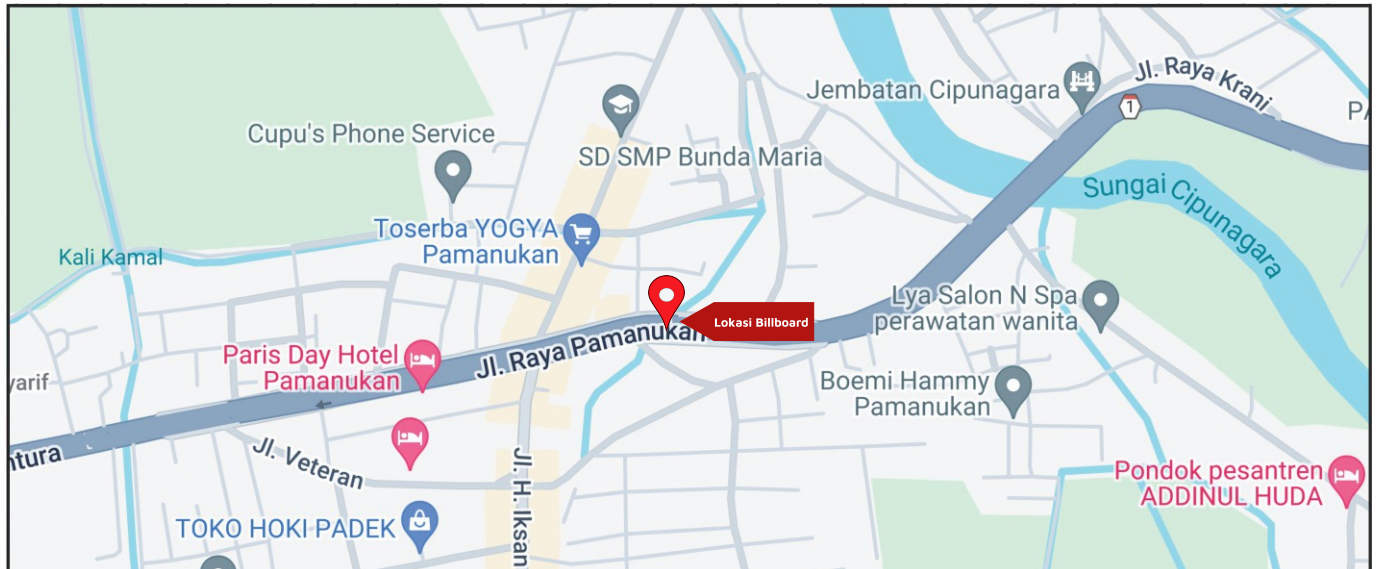

Foto Lokasi

Denah Lokasi

Description : Merupakan area padat lalu lintas, baik kendaraan pribadi maupun umum

LALU LINTAS HARIAN RATA-RATA

Mobil Pribadi	Sepeda Motor	Angkutan Umum	Lain-Lain (Pick Up, Truck, Dsb.)	Jumlah Total
-	-	-	-	-