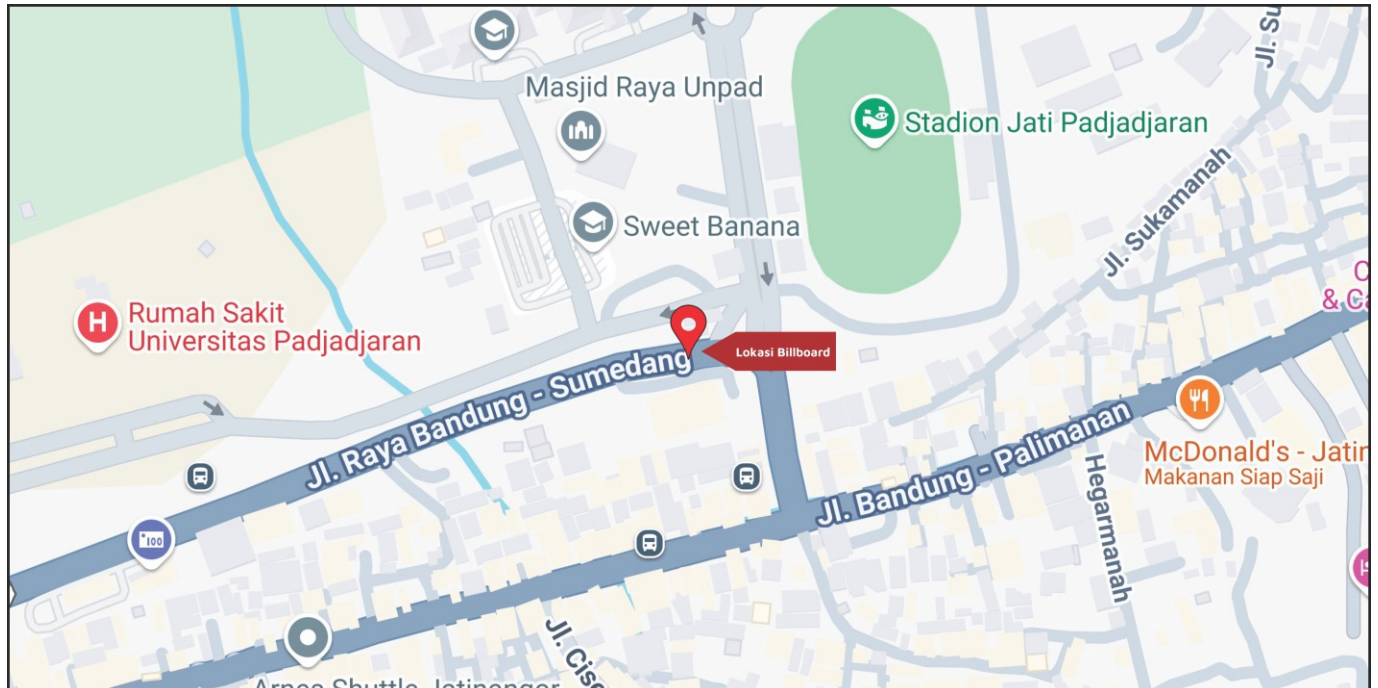

Foto Lokasi

Denah Lokasi

Description : Merupakan area padat lalu lintas, baik kendaraan pribadi maupun umum

LALU LINTAS HARIAN RATA-RATA

Mobil Pribadi	Sepeda Motor	Angkutan Umum	Lain-Lain (Pick Up, Truck, Dsb.)	Jumlah Total
21.902	17.767	-	8.996	68.375